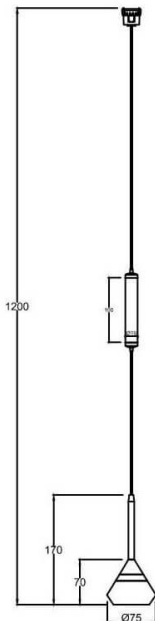

FLEX SD1

Proyector decorativo a carril Lavov de la familia FLEX SD1 con una potencia de 7W y una optica 24º grados. CCT 4000K. Con un flujo luminoso total de 182lm y una eficacia luminosa de 26lm/W. Fabricado en Cuerpo de aluminio inyectado a presión adaptador de PC y acabado en color Blanco. Driver ON-OFF.

Código artículo	86.FT09.1421.01
Tipo de producto	Indoor
Categoría	Proyectores a carril
Familia	FLEX
Subfamilia	FLEX SD1
Pictograms	

Dimensions

Product dimensions (mm) 197*φ80*155mm

Esquema

Producto	
Potencia real (W)	7
Flujo luminoso real (lm)	182
Eficacia luminosa (lm/W)	26
Ángulo de apertura	24º
Life time (h)	50000h L80B10
IP	20
Electrical class insulation	Clase III
Color	Blanco
Driver incluido	Si
Equipo	ON-OFF
Temperatura de color (K)	4000
Consistencia de color (SDCM)	SDCM<3
CRI	90