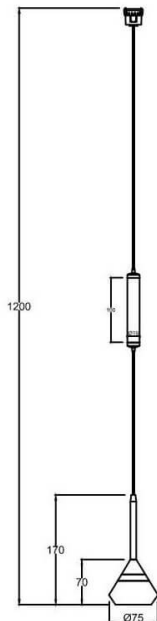

FLEX SD1

Proyector decorativo a carril Lavov de la familia FLEX SD1 con una potencia de 7W y una optica 24º grados. CCT 4000K. Con un flujo luminoso total de 182lm y una eficacia luminosa de 26lm/W. Fabricado en Cuerpo de aluminio inyectado a presión adaptador de PC y acabado en color Blanco. Driver ON-OFF.

Código artículo	86.FT09.1421.01
Tipo de producto	Indoor
Categoría	Proyectores a carril
Familia	FLEX
Subfamilia	FLEX SD1

Pictograms

Dimensions

Product dimensions (mm) 197*φ80*155mm

Esquema

Producto

Potencia real (W)	7
Flujo luminoso real (lm)	182
Eficacia luminosa (lm/W)	26
Ángulo de apertura	24º
Life time (h)	50000h L80B10
IP	20
Electrical class insulation	Clase III
Color	Blanco
Driver incluido	Si
Equipo	ON-OFF
Temperatura de color (K)	4000
Consistencia de color (SDCM)	SDCM<3
CRI	90