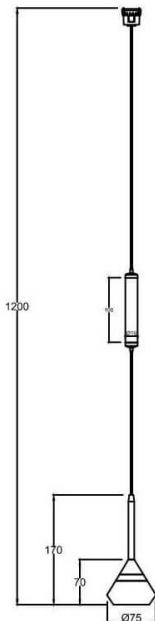

FLEX SD1

Proyector decorativo a carril Lavov de la familia FLEX SD1 con una potencia de 7W y una optica 24º grados. CCT 4000K. Con un flujo luminoso total de 182lm y una eficacia luminosa de 26lm/W. Fabricado en Cuerpo de aluminio inyectado a presión adaptador de PC y acabado en color Negro. Driver ON-OFF.

Código artículo	86.FT09.1421.02
Tipo de producto	Indoor
Categoría	Proyectores a carril
Familia	FLEX
Subfamilia	FLEX SD1
Pictograms	

Dimensions

Product dimensions (mm) 197*φ80*155mm

Esquema

Producto

Potencia real (W)	7
Flujo luminoso real (lm)	182
Eficacia luminosa (lm/W)	26
Ángulo de apertura	24º
Life time (h)	50000h L80B10
IP	20
Electrical class insulation	Clase III
Color	Negro
Driver incluido	Si
Equipo	ON-OFF
Temperatura de color (K)	4000
Consistencia de color (SDCM)	SDCM<3
CRI	90