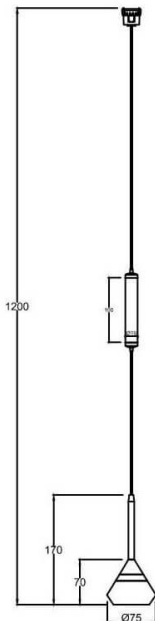

Esquema

Producto

Potencia real (W)	7
Flujo luminoso real (lm)	182
Eficacia luminosa (lm/W)	26
Ángulo de apertura	24º
Life time (h)	50000h L80B10
IP	20
Electrical class insulation	Clase III
Color	Negro
Driver incluido	Si
Equipo	ON-OFF
Temperatura de color (K)	4000
Consistencia de color (SDCM)	SDCM<3
CRI	90