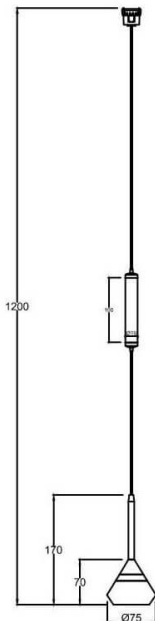

**FLEX SD1**

Proyector decorativo a carril Lavov de la familia FLEX SD1 con una potencia de 7W y una optica 24º grados. CCT 4000K. Con un flujo luminoso total de 182lm y una eficacia luminosa de 26lm/W. Fabricado en Cuerpo de aluminio inyectado a presión adaptador de PC y acabado en color Negro. Driver ON-OFF.

<b>Código artículo</b>	<b>86.FT09.1421.02</b>
<b>Tipo de producto</b>	<b>Indoor</b>
<b>Categoría</b>	<b>Proyectores a carril</b>
<b>Familia</b>	<b>FLEX</b>
<b>Subfamilia</b>	<b>FLEX SD1</b>
<b>Pictograms</b>	

**Dimensions**

**Product dimensions (mm)** 197\*φ80\*155mm

**Esquema**

**Producto**

<b>Potencia real (W)</b>	<b>7</b>
<b>Flujo luminoso real (lm)</b>	<b>182</b>
<b>Eficacia luminosa (lm/W)</b>	<b>26</b>
<b>Ángulo de apertura</b>	<b>24º</b>
<b>Life time (h)</b>	<b>50000h L80B10</b>
<b>IP</b>	<b>20</b>
<b>Electrical class insulation</b>	<b>Clase III</b>
<b>Color</b>	<b>Negro</b>
<b>Driver incluido</b>	<b>Si</b>
<b>Equipo</b>	<b>ON-OFF</b>
<b>Temperatura de color (K)</b>	<b>4000</b>
<b>Consistencia de color (SDCM)</b>	<b>SDCM&lt;3</b>
<b>CRI</b>	<b>90</b>