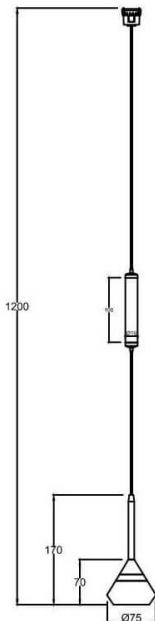

FLEX SD1

Proyector decorativo a carril Lavov de la familia FLEX SD1 con una potencia de 7W y una optica 36º grados. CCT 4000K. Con un flujo luminoso total de 182lm y una eficacia luminosa de 26lm/W. Fabricado en Cuerpo de aluminio inyectado a presión adaptador de PC y acabado en color Blanco. Driver ON-OFF.

Código artículo	86.FT09.1431.01
Tipo de producto	Indoor
Categoría	Proyectores a carril
Familia	FLEX
Subfamilia	FLEX SD1
Pictograms	

Dimensions

Product dimensions (mm) 197*φ80*155mm

Esquema

Producto	
Potencia real (W)	7
Flujo luminoso real (lm)	182
Eficacia luminosa (lm/W)	26
Ángulo de apertura	36º
Life time (h)	50000h L80B10
IP	20
Electrical class insulation	Clase III
Color	Blanco
Driver incluido	Si
Equipo	ON-OFF
Temperatura de color (K)	4000
Consistencia de color (SDCM)	SDCM<3
CRI	90