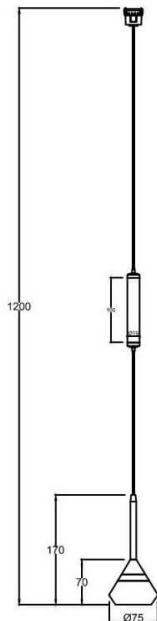

**FLEX SD1**

Proyector decorativo a carril Lavov de la familia FLEX SD1 con una potencia de 7W y una optica 36º grados. CCT 4000K. Con un flujo luminoso total de 182lm y una eficacia luminosa de 26lm/W. Fabricado en Cuerpo de aluminio inyectado a presión adaptador de PC y acabado en color Negro. Driver ON-OFF.

<b>Código artículo</b>	<b>86.FT09.1431.02</b>
<b>Tipo de producto</b>	<b>Indoor</b>
<b>Categoría</b>	<b>Proyectores a carril</b>
<b>Familia</b>	<b>FLEX</b>
<b>Subfamilia</b>	<b>FLEX SD1</b>

**Pictograms**

**Dimensions**

**Product dimensions (mm)** 197\*φ80\*155mm

**Esquema**

**Producto**

<b>Potencia real (W)</b>	<b>7</b>
<b>Flujo luminoso real (lm)</b>	<b>182</b>
<b>Eficacia luminosa (lm/W)</b>	<b>26</b>
<b>Ángulo de apertura</b>	<b>36º</b>
<b>Life time (h)</b>	<b>50000h L80B10</b>
<b>IP</b>	<b>20</b>
<b>Electrical class insulation</b>	<b>Clase III</b>
<b>Color</b>	<b>Negro</b>
<b>Driver incluido</b>	<b>Si</b>
<b>Equipo</b>	<b>ON-OFF</b>
<b>Temperatura de color (K)</b>	<b>4000</b>
<b>Consistencia de color (SDCM)</b>	<b>SDCM&lt;3</b>
<b>CRI</b>	<b>90</b>