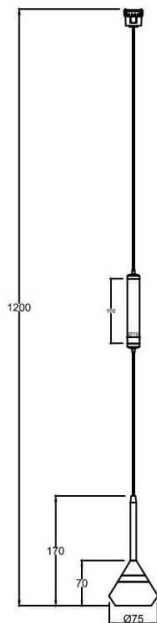

**FLEX SD1**

Proyector decorativo a carril Lavov de la familia FLEX SD1 con una potencia de 7W y una optica 36º grados. CCT 4000K. Con un flujo luminoso total de 182lm y una eficacia luminosa de 26lm/W. Fabricado en Cuerpo de aluminio inyectado a presión adaptador de PC y acabado en color Negro. Driver ON-OFF.

<b>Código artículo</b>	<b>86.FT09.1431.02</b>
<b>Tipo de producto</b>	<b>Indoor</b>
<b>Categoría</b>	<b>Proyectores a carril</b>
<b>Familia</b>	<b>FLEX</b>
<b>Subfamilia</b>	<b>FLEX SD1</b>
<b>Pictograms</b>	

**Dimensions**

**Product dimensions (mm)** 197\*φ80\*155mm

**Esquema**

**Producto**

<b>Potencia real (W)</b>	<b>7</b>
<b>Flujo luminoso real (lm)</b>	<b>182</b>
<b>Eficacia luminosa (lm/W)</b>	<b>26</b>
<b>Ángulo de apertura</b>	<b>36º</b>
<b>Life time (h)</b>	<b>50000h L80B10</b>
<b>IP</b>	<b>20</b>
<b>Electrical class insulation</b>	<b>Clase III</b>
<b>Color</b>	<b>Negro</b>
<b>Driver incluido</b>	<b>Si</b>
<b>Equipo</b>	<b>ON-OFF</b>
<b>Temperatura de color (K)</b>	<b>4000</b>
<b>Consistencia de color (SDCM)</b>	<b>SDCM&lt;3</b>
<b>CRI</b>	<b>90</b>