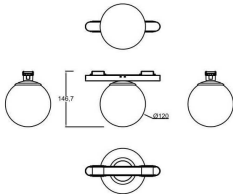

**FLEX G**

Proyector decorativo a carril Lavov de la familia FLEX G con una potencia de 5W y una optica 180º grados. CCT 3000K. Con un flujo luminoso total de 300lm y una eficacia luminosa de 60lm/W. Fabricado en Cuerpo de aluminio inyectado a presión adaptador de PC y acabado en color Negro. Driver ON-OFF.

<b>Código artículo</b>	<b>86.FT11.1301.02</b>
<b>Tipo de producto</b>	<b>Indoor</b>
<b>Categoría</b>	<b>Proyectores a carril</b>
<b>Familia</b>	<b>FLEX</b>
<b>Subfamilia</b>	<b>FLEX G</b>
<b>Pictograms</b>	

**Dimensions**

**Product dimensions (mm)** 197\* $\phi$ 120\*145mm

**Esquema**

<b>Producto</b>	
<b>Potencia real (W)</b>	<b>5</b>
<b>Flujo luminoso real (lm)</b>	<b>300</b>
<b>Eficacia luminosa (lm/W)</b>	<b>60</b>
<b>Ángulo de apertura</b>	<b>180º</b>
<b>Life time (h)</b>	<b>50000h L80B10</b>
<b>IP</b>	<b>20</b>
<b>Electrical class insulation</b>	<b>Clase III</b>
<b>Color</b>	<b>Negro</b>
<b>Driver incluido</b>	<b>Si</b>
<b>Equipo</b>	<b>ON-OFF</b>
<b>Temperatura de color (K)</b>	<b>3000</b>
<b>Consistencia de color (SDCM)</b>	<b>SDCM&lt;3</b>
<b>CRI</b>	<b>90</b>