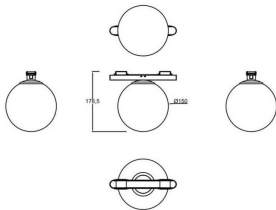

**FLEX G**

Proyector decorativo a carril Lavov de la familia FLEX G con una potencia de 5W y una optica 180º grados. CCT 3000K. Con un flujo luminoso total de 300lm y una eficacia luminosa de 60lm/W. Fabricado en Cuerpo de aluminio inyectado a presión adaptador de PC y acabado en color Negro. Driver ON-OFF.

Código artículo	86.FT11.2301.02
Tipo de producto	Indoor
Categoría	Proyectores a carril
Familia	FLEX
Subfamilia	FLEX G
Pictograms	

Dimensions

Product dimensions (mm) 197*φ150*178.5mm

Esquema**Producto**

Potencia real (W)	5
Flujo luminoso real (lm)	300
Eficacia luminosa (lm/W)	60
Ángulo de apertura	180º
Life time (h)	50000h L80B10
IP	20
Electrical class insulation	Clase III
Color	Negro
Driver incluido	Si
Equipo	ON-OFF
Temperatura de color (K)	3000
Consistencia de color (SDCM)	SDCM<3
CRI	90