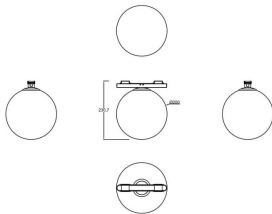

**FLEX G**

Proyector decorativo a carril Lavov de la familia FLEX G con una potencia de 5W y una optica 180º grados. CCT 3000K. Con un flujo luminoso total de 300lm y una eficacia luminosa de 60lm/W. Fabricado en Cuerpo de aluminio inyectado a presión adaptador de PC y acabado en color Negro. Driver ON-OFF.

Código artículo	86.FT11.3301.02
Tipo de producto	Indoor
Categoría	Proyectores a carril
Familia	FLEX
Subfamilia	FLEX G

Pictograms**Dimensions**

Product dimensions (mm) 197* ϕ 200*230mm

Esquema**Producto**

Potencia real (W)	5
Flujo luminoso real (lm)	300
Eficacia luminosa (lm/W)	60
Ángulo de apertura	180º
Life time (h)	50000h L80B10
IP	20
Electrical class insulation	Clase III
Color	Negro
Driver incluido	Si
Equipo	ON-OFF
Temperatura de color (K)	3000
Consistencia de color (SDCM)	SDCM<3
CRI	90