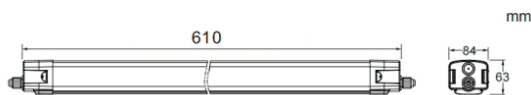

CONNECT

Luminaria industrial Lavov de la familia CONNECT con una potencia de 20 W y un ángulo de haz de 120 grados con una salida de lúmenes reales de 2300 lm y una eficiencia de 115 lm/W fabricada en aluminio extruido y con acabado en color blanco. Driver ON-OFF.

Esquema

Curva fotométrica

Código artículo	86.I001.1401.01
Tipo de producto	Indoor
Categoría	Industrial
Familia	CONNECT
Subfamilia	CONNECT
Pictograms	

Producto	
Potencia real (W)	20
Flujo luminoso real (lm)	2300
Eficacia luminosa (lm/W)	115
Ángulo de apertura	120
Tiempo de vida	50000h L80B10
IP	66
Color	Blanco
Driver incluido	Si
Equipo	ON-OFF
Fuente de luz	LED
Tipo de LED	SMD
Temperatura de color (K)	4000
Consistencia de color (SDCM)	SDCM3
CRI	80