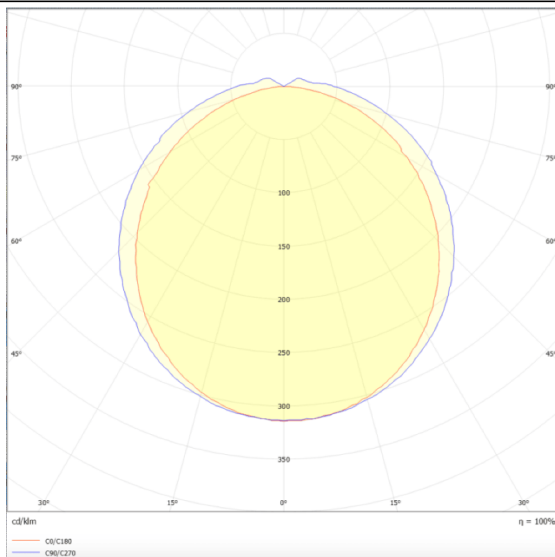

CONNECT

Luminaria industrial Lavov de la familia CONNECT con una potencia de 20 W y un ángulo de haz de 120 grados con una salida de lúmenes reales de 2300 lm y una eficiencia de 115 lm/W fabricada en aluminio extruido y con acabado en color blanco. Driver ON-OFF.

Esquema

Curva fotométrica

Código artículo	86.I001.1401.01
Tipo de producto	Indoor
Categoría	Industrial
Familia	CONNECT
Subfamilia	CONNECT
Pictograms	

Producto	
Potencia real (W)	20
Flujo luminoso real (lm)	2300
Eficacia luminosa (lm/W)	115
Ángulo de apertura	120
Tiempo de vida	50000h L80B10
IP	66
Color	Blanco
Driver incluido	Si
Equipo	ON-OFF
Fuente de luz	LED
Tipo de LED	SMD
Temperatura de color (K)	4000
Consistencia de color (SDCM)	SDCM3
CRI	80