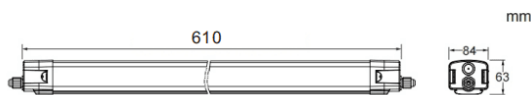

CONNECT

Luminaria industrial Lavov de la familia CONNECT con una potencia de 20W y óptica de 120º, con flujo luminoso real de 2300lm y una eficiencia de 115lm/W fabricado en extrusión de aluminio de color Blanco y con driver DALI

Esquema

Código artículo	86.I001.1403.01
Tipo de producto	Indoor
Categoría	Industrial
Familia	CONNECT
Subfamilia	CONNECT
Pictograms	

Producto	
Potencia real (W)	20
Flujo luminoso real (lm)	2300
Eficacia luminosa (lm/W)	115
Ángulo de apertura	120
Life time (h)	50000h L80B10
IP	66
Color	Blanco
Driver incluido	Si
Equipo	DALI
Temperatura de color (K)	4000
Consistencia de color (SDCM)	SDCM<3
CRI	80