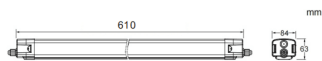

## CONNECT

Luminaria industrial Lavov de la familia CONNECT con una potencia de 20W y óptica de 120º, con flujo luminoso real de 2300lm y una eficiencia de 115lm/W fabricado en extrusión de aluminio de color Blanco y con driver DALI

## Esquema

<b>Producto</b>	
<b>Potencia real (W)</b>	<b>20</b>
<b>Flujo luminoso real (lm)</b>	<b>2300</b>
<b>Eficacia luminosa (lm/W)</b>	<b>115</b>
<b>Ángulo de apertura</b>	<b>120</b>
<b>Life time (h)</b>	<b>50000h L80B10</b>
<b>IP</b>	<b>66</b>
<b>Color</b>	<b>Blanco</b>
<b>Driver incluido</b>	<b>Si</b>
<b>Equipo</b>	<b>DALI</b>
<b>Temperatura de color (K)</b>	<b>4000</b>
<b>Consistencia de color (SDCM)</b>	<b>SDCM&lt;3</b>
<b>CRI</b>	<b>80</b>