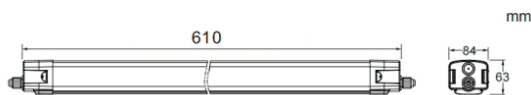

CONNECT

Luminaria industrial Lavov de la familia CONNECT con una potencia de 20 W y un ángulo de haz de 120 grados, con una salida de lúmenes reales de 2300 lm y una eficiencia de 115 lm/W, fabricada en aluminio extruido y con acabado en color blanco.

Esquema

Código artículo	86.I001.1403.01
Tipo de producto	Indoor
Categoría	Industrial
Familia	CONNECT
Subfamilia	CONNECT
Pictograms	

Producto	
Potencia real (W)	20
Flujo luminoso real (lm)	2300
Eficacia luminosa (lm/W)	115
Ángulo de apertura	120
Tiempo de vida	50000h L80B10
IP	66
Color	Blanco
Driver incluido	Si
Equipo	DALI
Temperatura de color (K)	4000
Consistencia de color (SDCM)	SDCM3
CRI	80