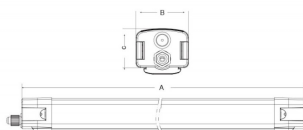

### CONNECT

Luminaria industrial Lavov de la familia CONNECT con una potencia de 20W y óptica de 120º, con flujo luminoso real de 2300lm y una eficiencia de 115lm/W fabricado en extrusión de aluminio de color Blanco y con driver DALI

### Esquema

<b>Producto</b>	
<b>Potencia real (W)</b>	<b>20</b>
<b>Flujo luminoso real (lm)</b>	<b>2300</b>
<b>Eficacia luminosa (lm/W)</b>	<b>115</b>
<b>Ángulo de apertura</b>	<b>120</b>
<b>Life time (h)</b>	<b>50000h L80B10</b>
<b>IP</b>	<b>66</b>
<b>Color</b>	<b>Blanco</b>
<b>Driver incluido</b>	<b>Si</b>
<b>Equipo</b>	<b>DALI</b>
<b>Temperatura de color (K)</b>	<b>4000</b>
<b>Consistencia de color (SDCM)</b>	<b>SDCM&lt;3</b>
<b>CRI</b>	<b>80</b>