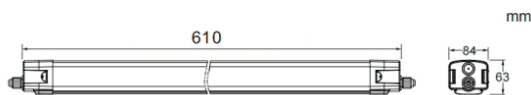

CONNECT

Luminaria industrial Lavov de la familia CONNECT con una potencia de 30 W y un ángulo de haz de 120 grados con una salida de lúmenes reales de 3400 lm y una eficiencia de 113 lm/W fabricada en aluminio extruido y con acabado en color blanco. Driver ON-OFF.

Esquema

Curva fotométrica

Código artículo	86.I001.2401.01
Tipo de producto	Indoor
Categoría	Industrial
Familia	CONNECT
Subfamilia	CONNECT
Pictograms	

Producto	
Potencia real (W)	30
Flujo luminoso real (lm)	3400
Eficacia luminosa (lm/W)	113
Ángulo de apertura	120
Tiempo de vida	50000h L80B10
IP	66
Color	Blanco
Driver incluido	Si
Equipo	ON-OFF
Fuente de luz	LED
Tipo de LED	SMD
Temperatura de color (K)	4000
Consistencia de color (SDCM)	SDCM3
CRI	80