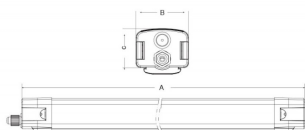

CONNECT

ON-OFF driver.

Código artículo 86.I001.2401.01

Tipo de producto Indoor

Categoría Industrial

Familia CONNECT

Subfamilia CONNECT

Pictograms

Producto

Potencia real (W) 30

Flujo luminoso real (lm) 3400

Eficacia luminosa (lm/W) 113

Ángulo de apertura 120

Life time (h) 50000h L80B10

IP 66

Color Blanco

Driver incluido Si

Equipo ON-OFF

Temperatura de color (K) 4000

Consistencia de color (SDCM) SDCM<3

CRI 80

Esquema

Curva fotométrica