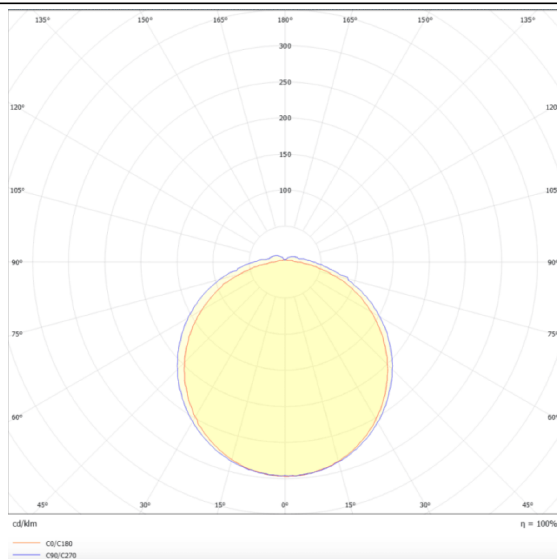

### CONNECT

Luminaria industrial Lavov de la familia CONNECT con una potencia de 30 W y un ángulo de haz de 120 grados con una salida de lúmenes reales de 3400 lm y una eficiencia de 113 lm/W fabricada en aluminio extruido y con acabado en color blanco. Driver ON-OFF.

### Esquema

### Curva fotométrica

<b>Código artículo</b>	<b>86.I001.2401.01</b>
<b>Tipo de producto</b>	<b>Indoor</b>
<b>Categoría</b>	<b>Industrial</b>
<b>Familia</b>	<b>CONNECT</b>
<b>Subfamilia</b>	<b>CONNECT</b>
<b>Pictograms</b>	

<b>Producto</b>	
<b>Potencia real (W)</b>	<b>30</b>
<b>Flujo luminoso real (lm)</b>	<b>3400</b>
<b>Eficacia luminosa (lm/W)</b>	<b>113</b>
<b>Ángulo de apertura</b>	<b>120</b>
<b>Tiempo de vida</b>	<b>50000h L80B10</b>
<b>IP</b>	<b>66</b>
<b>Color</b>	<b>Blanco</b>
<b>Driver incluido</b>	<b>Si</b>
<b>Equipo</b>	<b>ON-OFF</b>
<b>Fuente de luz</b>	<b>LED</b>
<b>Tipo de LED</b>	<b>SMD</b>
<b>Temperatura de color (K)</b>	<b>4000</b>
<b>Consistencia de color (SDCM)</b>	<b>SDCM3</b>
<b>CRI</b>	<b>80</b>