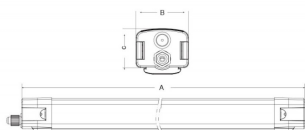

Código artículo 86.I001.2403.01

Tipo de producto Indoor

Categoría Industrial

Familia CONNECT

Subfamilia CONNECT

Pictograms

Esquema

Curva fotométrica

Producto

Potencia real (W) 30

Flujo luminoso real (lm) 3400

Eficacia luminosa (lm/W) 113

Ángulo de apertura 120

Life time (h) 50000h L80B10

IP 66

Color Blanco