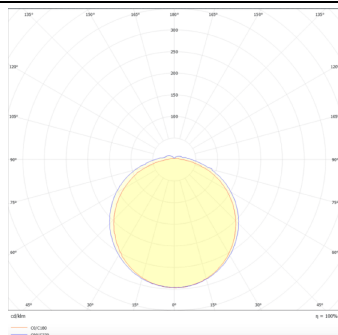

Producto

Potencia real (W) 30

Flujo luminoso real (lm) 3400

Eficacia luminosa (lm/W) 113

Ángulo de apertura 120

Life time (h) 50000h L80B10

IP 66

Color Blanco