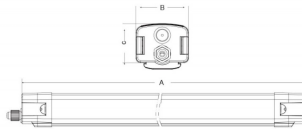

CONNECT

Luminaria industrial Lavov de la familia CONNECT con una potencia de 30W y óptica de 120º, con flujo luminoso real de 3400lm y una eficiencia de 113lm/W fabricado en extrusión de aluminio de color Blanco y con driver DALI

Código artículo 86.I001.2403.01

Tipo de producto Outdoor

Categoría Industrial

Familia CONNECT

Subfamilia CONNECT

Pictograms

Esquema

Producto

Potencia real (W) 30

Flujo luminoso real (lm) 3400

Eficacia luminosa (lm/W) 113

Ángulo de apertura 120

Life time (h) 50000h L80B10

IP 66

Color Blanco

Driver incluido Si

Equipo DALI

Temperatura de color (K) 4000

Consistencia de color (SDCM) SDCM<3

CRI 80

Curva fotométrica