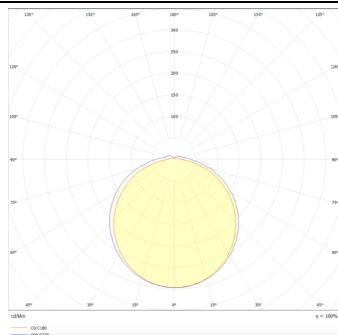

CONNECT

Luminaria industrial Lavov de la familia CONNECT con una potencia de 30W y óptica de 120º, con flujo luminoso real de 3400lm y una eficiencia de 113lm/W fabricado en extrusión de aluminio de color Blanco y con driver DALI

Código artículo	86.I001.2403.01
Tipo de producto	Indoor
Categoría	Industrial
Familia	CONNECT
Subfamilia	CONNECT
Pictograms	

Esquema

Curva fotométrica

Producto

Potencia real (W)	30
Flujo luminoso real (lm)	3400
Eficacia luminosa (lm/W)	113
Ángulo de apertura	120
Life time (h)	50000h L80B10
IP	66
Color	Blanco
Driver incluido	Si
Equipo	DALI
Temperatura de color (K)	4000
Consistencia de color (SDCM)	SDCM<3
CRI	80