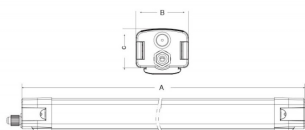

CONNECT

Luminaria industrial Lavov de la familia CONNECT con una potencia de 30W y óptica de 120º, con flujo luminoso real de 3400lm y una eficiencia de 113lm/W fabricado en extrusión de aluminio de color Blanco y con driver DALI

Código artículo	86.I001.2403.01
Tipo de producto	Indoor
Categoría	Industrial
Familia	CONNECT
Subfamilia	CONNECT
Pictograms	

Esquema

Curva fotométrica

Producto

Potencia real (W)	30
Flujo luminoso real (lm)	3400
Eficacia luminosa (lm/W)	113
Ángulo de apertura	120
Life time (h)	50000h L80B10
IP	66
Color	Blanco
Driver incluido	Si
Equipo	DALI
Temperatura de color (K)	4000
Consistencia de color (SDCM)	SDCM<3
CRI	80