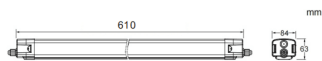

### CONNECT

Luminaria industrial Lavov de la familia CONNECT con una potencia de 30W y óptica de 120º, con flujo luminoso real de 3400lm y una eficiencia de 113lm/W fabricado en extrusion de aluminio de color Blanco y con driver DALI

### Producto

<b>Potencia real (W)</b>	<b>30</b>
<b>Flujo luminoso real (lm)</b>	<b>3400</b>
<b>Eficacia luminosa (lm/W)</b>	<b>113</b>
<b>Ángulo de apertura</b>	<b>120</b>
<b>Life time (h)</b>	<b>50000h L80B10</b>
<b>IP</b>	<b>66</b>
<b>Color</b>	<b>Blanco</b>
<b>Driver incluido</b>	<b>Si</b>
<b>Equipo</b>	<b>DALI</b>
<b>Temperatura de color (K)</b>	<b>4000</b>
<b>Consistencia de color (SDCM)</b>	<b>SDCM&lt;3</b>
<b>CRI</b>	<b>80</b>