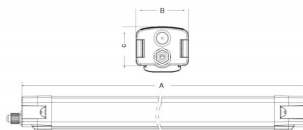

CONNECT

ON-OFF driver.

Código artículo 86.I001.3401.01

Tipo de producto Indoor

Categoría Industrial

Familia CONNECT

Subfamilia CONNECT

Pictograms

Producto

Potencia real (W) 40

Flujo luminoso real (lm) 4800

Eficacia luminosa (lm/W) 120

Ángulo de apertura 120

Life time (h) 50000h L80B10

IP 66

Color Blanco

Driver incluido Si

Equipo ON-OFF

Temperatura de color (K) 4000

Consistencia de color (SDCM) SDCM<3

CRI 80

Esquema

Curva fotométrica