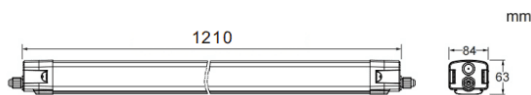

CONNECT

Luminaria industrial Lavov de la familia CONNECT con una potencia de 40 W y un ángulo de haz de 120 grados con una salida de lúmenes reales de 4800 lm y una eficiencia de 120 lm/W fabricada en aluminio extruido y con acabado en color blanco. Driver ON-OFF.

Esquema

Curva fotométrica

Código artículo	86.I001.3401.01
Tipo de producto	Indoor
Categoría	Industrial
Familia	CONNECT
Subfamilia	CONNECT
Pictograms	

Producto	
Potencia real (W)	40
Flujo luminoso real (lm)	4800
Eficacia luminosa (lm/W)	120
Ángulo de apertura	120
Tiempo de vida	50000h L80B10
IP	66
Color	Blanco
Driver incluido	Si
Equipo	ON-OFF
Fuente de luz	LED
Tipo de LED	SMD
Temperatura de color (K)	4000
Consistencia de color (SDCM)	SDCM3
CRI	80