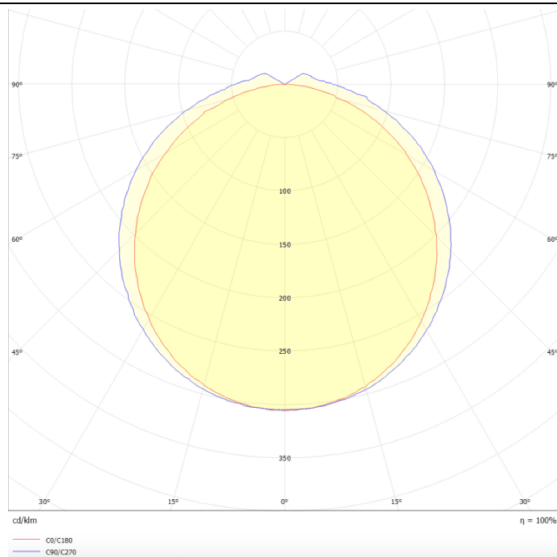

CONNECT

Luminaria industrial Lavov de la familia CONNECT con una potencia de 40 W y un ángulo de haz de 120 grados con una salida de lúmenes reales de 4800 lm y una eficiencia de 120 lm/W fabricada en aluminio extruido y con acabado en color blanco. Driver ON-OFF.

Esquema

Curva fotométrica

Código artículo	86.I001.3401.01
Tipo de producto	Indoor
Categoría	Industrial
Familia	CONNECT
Subfamilia	CONNECT
Pictograms	

Producto	
Potencia real (W)	40
Flujo luminoso real (lm)	4800
Eficacia luminosa (lm/W)	120
Ángulo de apertura	120
Tiempo de vida	50000h L80B10
IP	66
Color	Blanco
Driver incluido	Si
Equipo	ON-OFF
Fuente de luz	LED
Tipo de LED	SMD
Temperatura de color (K)	4000
Consistencia de color (SDCM)	SDCM3
CRI	80