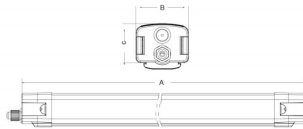

CONNECT

Luminaria industrial Lavov de la familia CONNECT con una potencia de 40W y óptica de 120º, con flujo luminoso real de 4800lm y una eficiencia de 120lm/W fabricado en extrusión de aluminio de color Blanco y con driver DALI

Código artículo 86.I001.3403.01

Tipo de producto Outdoor

Categoría Industrial

Familia CONNECT

Subfamilia CONNECT

Pictograms

Esquema

Producto

Potencia real (W) 40

Flujo luminoso real (lm) 4800

Eficacia luminosa (lm/W) 120

Ángulo de apertura 120

Life time (h) 50000h L80B10

IP 66

Color Blanco

Driver incluido Si

Equipo DALI

Temperatura de color (K) 4000

Consistencia de color (SDCM) SDCM<3

CRI 80

Curva fotométrica