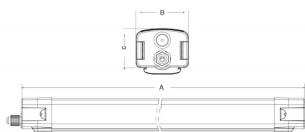

Código artículo 86.I001.3403.01

Tipo de producto Indoor

Categoría Industrial

Familia CONNECT

Subfamilia CONNECT

Pictograms

Esquema

Curva fotométrica

Producto

Potencia real (W) 40

Flujo luminoso real (lm) 4800

Eficacia luminosa (lm/W) 120

Ángulo de apertura 120

Life time (h) 50000h L80B10

IP 66

Color Blanco