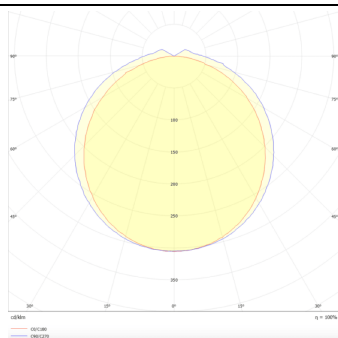

Producto

Potencia real (W) 40

Flujo luminoso real (lm) 4800

Eficacia luminosa (lm/W) 120

Ángulo de apertura 120

Life time (h) 50000h L80B10

IP 66

Color Blanco