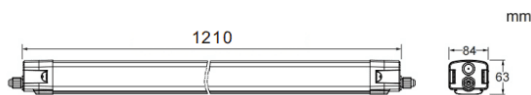

CONNECT

Luminaria industrial Lavov de la familia CONNECT con una potencia de 40 W y un ángulo de haz de 120 grados, con una salida de lúmenes reales de 4800 lm y una eficiencia de 120 lm/W, fabricada en aluminio extruido y con acabado en color blanco.

Esquema

Curva fotométrica

Código artículo	86.I001.3403.01
Tipo de producto	Indoor
Categoría	Industrial
Familia	CONNECT
Subfamilia	CONNECT
Pictograms	

Producto	
Potencia real (W)	40
Flujo luminoso real (lm)	4800
Eficacia luminosa (lm/W)	120
Ángulo de apertura	120
Tiempo de vida	50000h L80B10
IP	66
Color	Blanco
Driver incluido	Si
Equipo	DALI
Temperatura de color (K)	4000
Consistencia de color (SDCM)	SDCM3
CRI	80