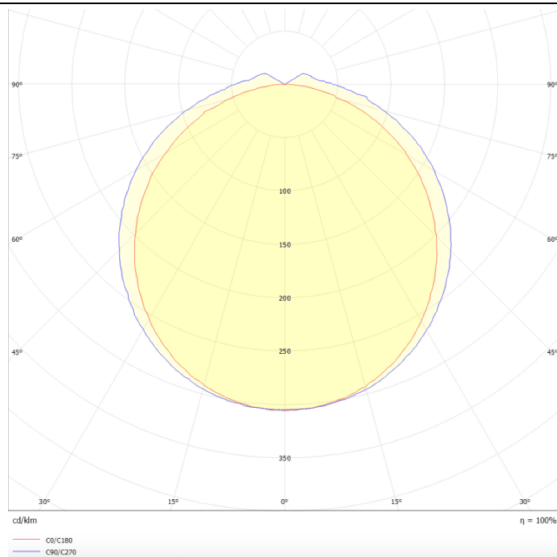

CONNECT

Luminaria industrial Lavov de la familia CONNECT con una potencia de 40 W y un ángulo de haz de 120 grados, con una salida de lúmenes reales de 4800 lm y una eficiencia de 120 lm/W, fabricada en aluminio extruido y con acabado en color blanco.

Esquema

Curva fotométrica

Código artículo	86.I001.3403.01
Tipo de producto	Indoor
Categoría	Industrial
Familia	CONNECT
Subfamilia	CONNECT
Pictograms	

Producto	
Potencia real (W)	40
Flujo luminoso real (lm)	4800
Eficacia luminosa (lm/W)	120
Ángulo de apertura	120
Tiempo de vida	50000h L80B10
IP	66
Color	Blanco
Driver incluido	Si
Equipo	DALI
Temperatura de color (K)	4000
Consistencia de color (SDCM)	SDCM3
CRI	80