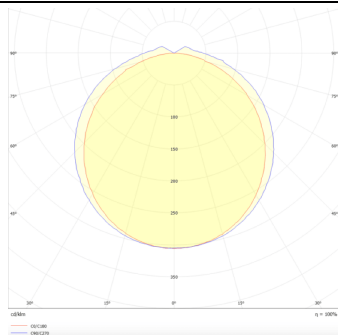

Producto

Potencia real (W) 40

Flujo luminoso real (lm) 4800

Eficacia luminosa (lm/W) 120

Ángulo de apertura 120

Life time (h) 50000h L80B10

IP 66

Color Blanco