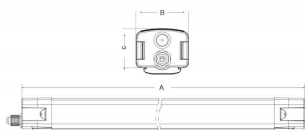

CONNECT

Luminaria industrial Lavov de la familia CONNECT con una potencia de 40W y óptica de 120º, con flujo luminoso real de 4800lm y una eficiencia de 120lm/W fabricado en extrusión de aluminio de color Blanco y con driver DALI

Código artículo 86.I001.3403.01

Tipo de producto Indoor

Categoría Industrial

Familia CONNECT

Subfamilia CONNECT

Pictograms

Esquema

Curva fotométrica

Producto

Potencia real (W) 40

Flujo luminoso real (lm) 4800

Eficacia luminosa (lm/W) 120

Ángulo de apertura 120

Life time (h) 50000h L80B10

IP 66

Color Blanco