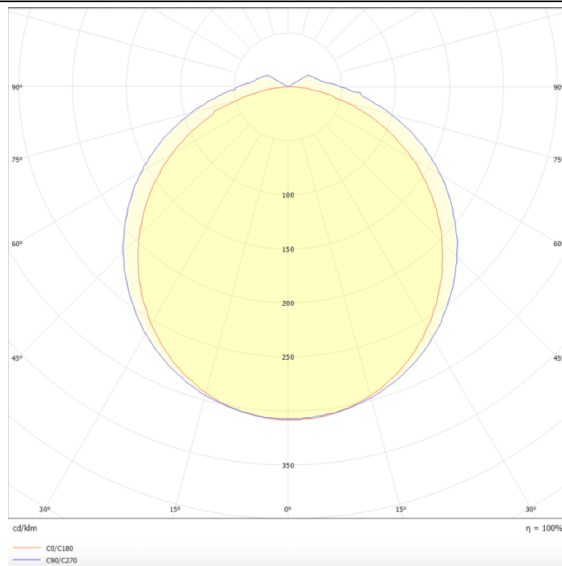

CONNECT

Luminaria industrial Lavov de la familia CONNECT con una potencia de 50 W y un ángulo de haz de 120 grados con una salida de lúmenes reales de 6000 lm y una eficiencia de 120 lm/W fabricada en aluminio extruido y con acabado en color blanco. Driver ON-OFF.

Esquema

Curva fotométrica

Código artículo	86.I001.4401.01
Tipo de producto	Indoor
Categoría	Industrial
Familia	CONNECT
Subfamilia	CONNECT
Pictograms	

Producto	
Potencia real (W)	50
Flujo luminoso real (lm)	6000
Eficacia luminosa (lm/W)	120
Ángulo de apertura	120
Tiempo de vida	50000h L80B10
IP	66
Color	Blanco
Driver incluido	Si
Equipo	ON-OFF
Fuente de luz	LED
Tipo de LED	SMD
Temperatura de color (K)	4000
Consistencia de color (SDCM)	SDCM3
CRI	80