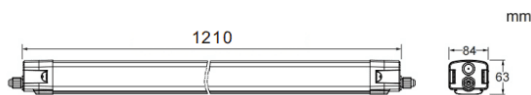

CONNECT

Luminaria industrial Lavov de la familia CONNECT con una potencia de 50 W y un ángulo de haz de 120 grados con una salida de lúmenes reales de 6000 lm y una eficiencia de 120 lm/W fabricada en aluminio extruido y con acabado en color blanco. Driver ON-OFF.

Esquema

Curva fotométrica

Código artículo	86.I001.4401.01
Tipo de producto	Indoor
Categoría	Industrial
Familia	CONNECT
Subfamilia	CONNECT
Pictograms	

Producto	
Potencia real (W)	50
Flujo luminoso real (lm)	6000
Eficacia luminosa (lm/W)	120
Ángulo de apertura	120
Tiempo de vida	50000h L80B10
IP	66
Color	Blanco
Driver incluido	Si
Equipo	ON-OFF
Fuente de luz	LED
Tipo de LED	SMD
Temperatura de color (K)	4000
Consistencia de color (SDCM)	SDCM3
CRI	80