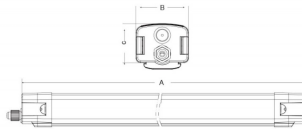

CONNECT

Luminaria industrial Lavov de la familia CONNECT con una potencia de 50W y óptica de 120º, con flujo luminoso real de 6000lm y una eficiencia de 120lm/W fabricado en extrusión de aluminio de color Blanco y con driver DALI

Código artículo 86.I001.4403.01

Tipo de producto Indoor

Categoría Industrial

Familia CONNECT

Subfamilia CONNECT

Pictograms

Esquema

Producto

Potencia real (W) 50

Flujo luminoso real (lm) 6000

Eficacia luminosa (lm/W) 120

Ángulo de apertura 120

Life time (h) 50000h L80B10

IP 66

Color Blanco

Driver incluido Si

Equipo DALI

Temperatura de color (K) 4000

Consistencia de color (SDCM) SDCM<3

CRI 80

Curva fotométrica