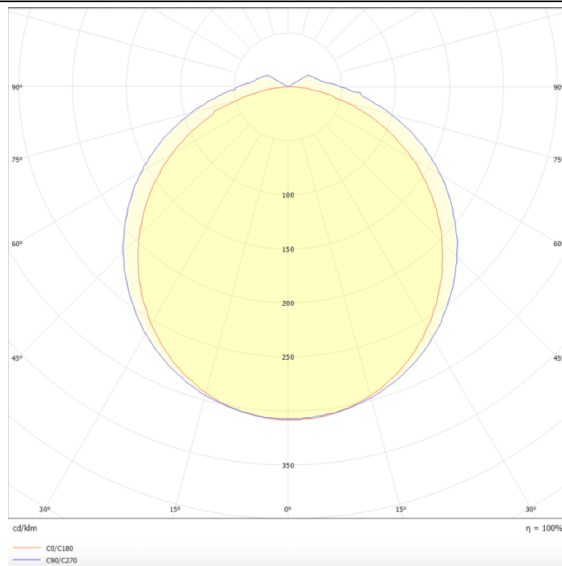

CONNECT

Luminaria industrial Lavov de la familia CONNECT con una potencia de 50 W y un ángulo de haz de 120 grados, con una salida de lúmenes reales de 6000 lm y una eficiencia de 120 lm/W, fabricada en aluminio extruido y con acabado en color blanco.

Esquema

Curva fotométrica

Código artículo	86.I001.4403.01
Tipo de producto	Indoor
Categoría	Industrial
Familia	CONNECT
Subfamilia	CONNECT
Pictograms	

Producto	
Potencia real (W)	50
Flujo luminoso real (lm)	6000
Eficacia luminosa (lm/W)	120
Ángulo de apertura	120
Tiempo de vida	50000h L80B10
IP	66
Color	Blanco
Driver incluido	Si
Equipo	DALI
Temperatura de color (K)	4000
Consistencia de color (SDCM)	SDCM3
CRI	80