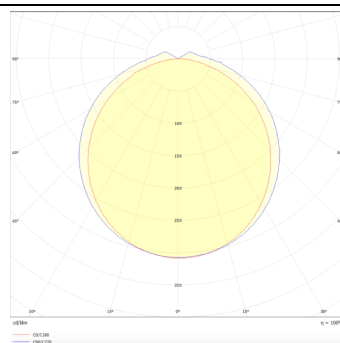

Esquema

Curva fotométrica