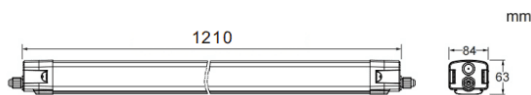

CONNECT

Luminaria industrial Lavov de la familia CONNECT con una potencia de 50 W y un ángulo de haz de 120 grados, con una salida de lúmenes reales de 6000 lm y una eficiencia de 120 lm/W, fabricada en aluminio extruido y con acabado en color blanco.

Esquema

Curva fotométrica

Código artículo	86.I001.4403.01
Tipo de producto	Indoor
Categoría	Industrial
Familia	CONNECT
Subfamilia	CONNECT
Pictograms	

Producto	
Potencia real (W)	50
Flujo luminoso real (lm)	6000
Eficacia luminosa (lm/W)	120
Ángulo de apertura	120
Tiempo de vida	50000h L80B10
IP	66
Color	Blanco
Driver incluido	Si
Equipo	DALI
Temperatura de color (K)	4000
Consistencia de color (SDCM)	SDCM3
CRI	80