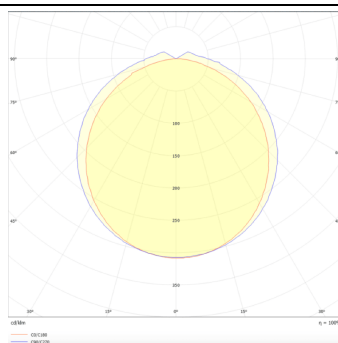

### Esquema

### Curva fotométrica

### Producto

**Potencia real (W)** 50

**Flujo luminoso real (lm)** 6000

**Eficacia luminosa (lm/W)** 120

**Ángulo de apertura** 120

**Life time (h)** 50000h L80B10

**IP** 66

**Color** Blanco