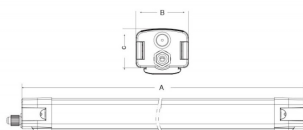

Código artículo 86.I001.4403.01

Tipo de producto Outdoor

Categoría Industrial

Familia CONNECT

Subfamilia CONNECT

Pictograms

Esquema

Curva fotométrica

Producto

Potencia real (W) 50

Flujo luminoso real (lm) 6000

Eficacia luminosa (lm/W) 120

Ángulo de apertura 120

Life time (h) 50000h L80B10

IP 66

Color Blanco