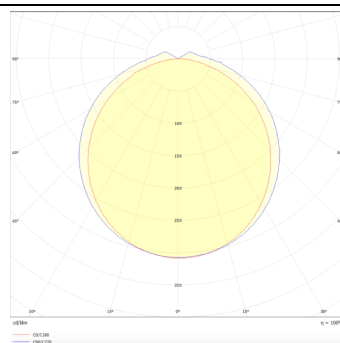

### Esquema

### Curva fotométrica

### Producto

**Potencia real (W)** 50

**Flujo luminoso real (lm)** 6000

**Eficacia luminosa (lm/W)** 120

**Ángulo de apertura** 120

**Life time (h)** 50000h L80B10

**IP** 66

**Color** Blanco