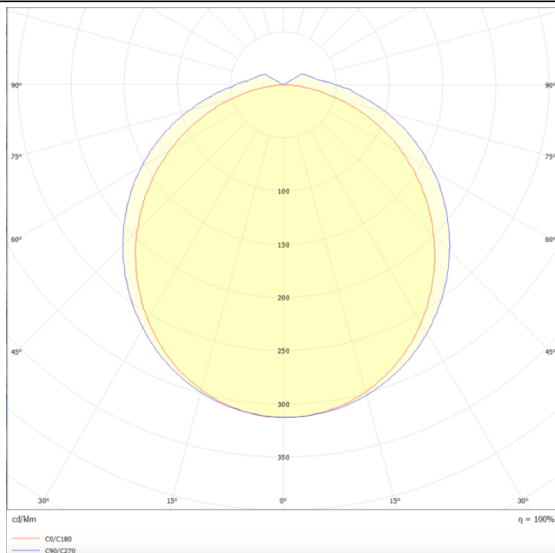

CONNECT

Luminaria industrial Lavov de la familia CONNECT con una potencia de 40 W y un ángulo de haz de 120 grados con una salida de lúmenes reales de 4800 lm y una eficiencia de 120 lm/W fabricada en aluminio extruido y con acabado en color blanco. Driver ON-OFF.

Esquema

Curva fotométrica

Código artículo	86.I001.5401.01
Tipo de producto	Indoor
Categoría	Industrial
Familia	CONNECT
Subfamilia	CONNECT
Pictograms	

Producto	
Potencia real (W)	40
Flujo luminoso real (lm)	4800
Eficacia luminosa (lm/W)	120
Ángulo de apertura	120
Tiempo de vida	50000h L80B10
IP	66
Color	Blanco
Driver incluido	Si
Equipo	ON-OFF
Fuente de luz	LED
Tipo de LED	SMD
Temperatura de color (K)	4000
Consistencia de color (SDCM)	SDCM3
CRI	80