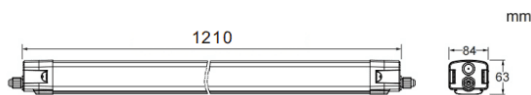

CONNECT

Luminaria industrial Lavov de la familia CONNECT con una potencia de 40 W y un ángulo de haz de 120 grados con una salida de lúmenes reales de 4800 lm y una eficiencia de 120 lm/W fabricada en aluminio extruido y con acabado en color blanco. Driver ON-OFF.

Esquema

Curva fotométrica

Código artículo	86.I001.5401.01
Tipo de producto	Indoor
Categoría	Industrial
Familia	CONNECT
Subfamilia	CONNECT
Pictograms	

Producto	
Potencia real (W)	40
Flujo luminoso real (lm)	4800
Eficacia luminosa (lm/W)	120
Ángulo de apertura	120
Tiempo de vida	50000h L80B10
IP	66
Color	Blanco
Driver incluido	Si
Equipo	ON-OFF
Fuente de luz	LED
Tipo de LED	SMD
Temperatura de color (K)	4000
Consistencia de color (SDCM)	SDCM3
CRI	80