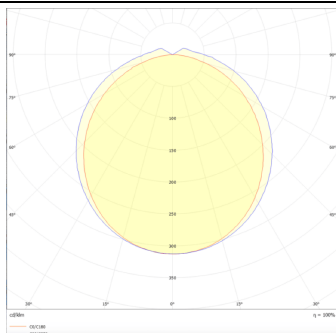

Producto

Potencia real (W) 40

Flujo luminoso real (lm) 4800

Eficacia luminosa (lm/W) 120

Ángulo de apertura 120

Life time (h) 50000h L80B10

IP 66

Color Blanco