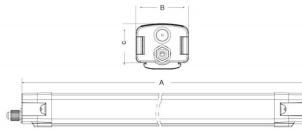

CONNECT

Luminaria industrial Lavov de la familia CONNECT con una potencia de 40W y óptica de 120º, con flujo luminoso real de 4800lm y una eficiencia de 120lm/W fabricado en extrusión de aluminio de color Blanco y con driver DALI

Código artículo 86.I001.5403.01

Tipo de producto Indoor

Categoría Industrial

Familia CONNECT

Subfamilia CONNECT

Pictograms

Esquema

Producto

Potencia real (W) 40

Flujo luminoso real (lm) 4800

Eficacia luminosa (lm/W) 120

Ángulo de apertura 120

Life time (h) 50000h L80B10

IP 66

Color Blanco

Driver incluido Si

Equipo DALI

Temperatura de color (K) 4000

Consistencia de color (SDCM) SDCM<3

CRI 80

Curva fotométrica