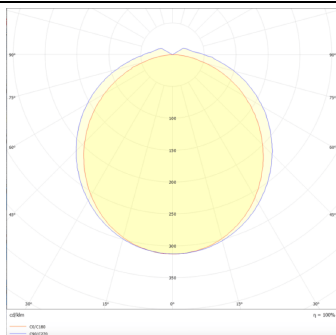

Producto

Potencia real (W) 40

Flujo luminoso real (lm) 4800

Eficacia luminosa (lm/W) 120

Ángulo de apertura 120

Life time (h) 50000h L80B10

IP 66

Color Blanco