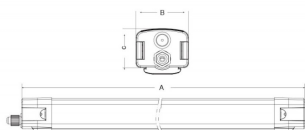

CONNECT

Luminaria industrial Lavov de la familia CONNECT con una potencia de 40W y óptica de 120º, con flujo luminoso real de 4800lm y una eficiencia de 120lm/W fabricado en extrusión de aluminio de color Blanco y con driver DALI

Código artículo 86.I001.5403.01

Tipo de producto Outdoor

Categoría Industrial

Familia CONNECT

Subfamilia CONNECT

Pictograms

Esquema

Curva fotométrica

Producto

Potencia real (W) 40

Flujo luminoso real (lm) 4800

Eficacia luminosa (lm/W) 120

Ángulo de apertura 120

Life time (h) 50000h L80B10

IP 66

Color Blanco