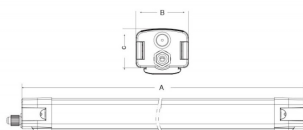

Código artículo 86.I001.5403.01

Tipo de producto Indoor

Categoría Industrial

Familia CONNECT

Subfamilia CONNECT

Pictograms

Esquema

Curva fotométrica

Producto

Potencia real (W) 40

Flujo luminoso real (lm) 4800

Eficacia luminosa (lm/W) 120

Ángulo de apertura 120

Life time (h) 50000h L80B10

IP 66

Color Blanco