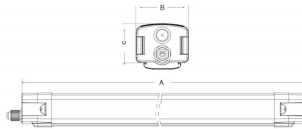

### Producto

**Potencia real (W)** 60

**Flujo luminoso real (lm)** 7200

**Eficacia luminosa (lm/W)** 120

**Ángulo de apertura** 120

**Life time (h)** 50000h L80B10

**IP** 66

**Color** Blanco

### Esquema