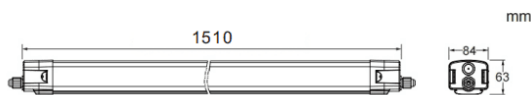

CONNECT

Luminaria industrial Lavov de la familia CONNECT con una potencia de 60 W y un ángulo de haz de 120 grados con una salida de lúmenes reales de 7200 lm y una eficiencia de 120 lm/W fabricada en aluminio extruido y con acabado en color blanco. Driver ON-OFF.

Esquema

Curva fotométrica

Código artículo	86.I001.6401.01
Tipo de producto	Indoor
Categoría	Industrial
Familia	CONNECT
Subfamilia	CONNECT
Pictograms	

Producto	
Potencia real (W)	60
Flujo luminoso real (lm)	7200
Eficacia luminosa (lm/W)	120
Ángulo de apertura	120
Tiempo de vida	50000h L80B10
IP	66
Color	Blanco
Driver incluido	Si
Equipo	ON-OFF
Fuente de luz	LED
Tipo de LED	SMD
Temperatura de color (K)	4000
Consistencia de color (SDCM)	SDCM3
CRI	80