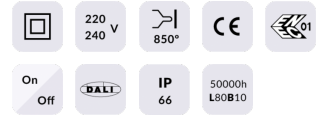

### CONNECT

ON-OFF driver.

**Código artículo** 86.I001.6401.01

**Tipo de producto** Indoor

**Categoría** Industrial

**Familia** CONNECT

**Subfamilia** CONNECT

**Pictograms**

### Producto

**Potencia real (W)** 60

**Flujo luminoso real (lm)** 7200

**Eficacia luminosa (lm/W)** 120

**Ángulo de apertura** 120

**Life time (h)** 50000h L80B10

**IP** 66

**Color** Blanco