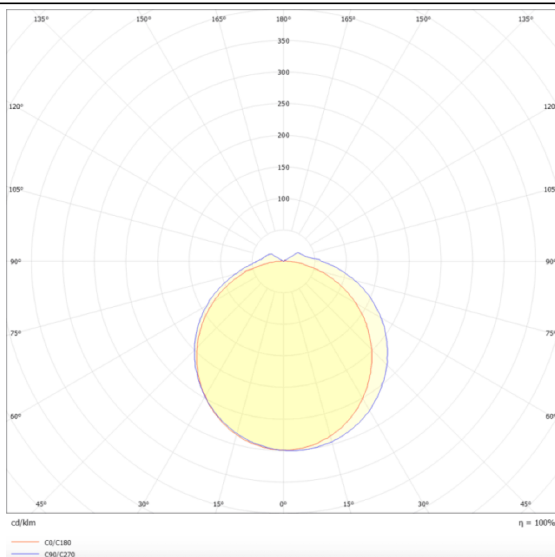

CONNECT

Luminaria industrial Lavov de la familia CONNECT con una potencia de 60 W y un ángulo de haz de 120 grados con una salida de lúmenes reales de 7200 lm y una eficiencia de 120 lm/W fabricada en aluminio extruido y con acabado en color blanco. Driver ON-OFF.

Esquema

Curva fotométrica

Código artículo	86.I001.6401.01
Tipo de producto	Indoor
Categoría	Industrial
Familia	CONNECT
Subfamilia	CONNECT
Pictograms	

Producto	
Potencia real (W)	60
Flujo luminoso real (lm)	7200
Eficacia luminosa (lm/W)	120
Ángulo de apertura	120
Tiempo de vida	50000h L80B10
IP	66
Color	Blanco
Driver incluido	Si
Equipo	ON-OFF
Fuente de luz	LED
Tipo de LED	SMD
Temperatura de color (K)	4000
Consistencia de color (SDCM)	SDCM3
CRI	80