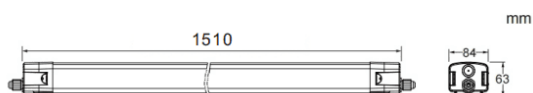

CONNECT

Luminaria industrial Lavov de la familia CONNECT con una potencia de 60 W y un ángulo de haz de 120 grados, con una salida de lúmenes reales de 7200 lm y una eficiencia de 120 lm/W, fabricada en aluminio extruido y con acabado en color blanco.

Código artículo	86.I001.6403.01
Tipo de producto	Indoor
Categoría	Industrial
Familia	CONNECT
Subfamilia	CONNECT

Pictograms

Esquema

Producto	
Potencia real (W)	60
Flujo luminoso real (lm)	7200
Eficacia luminosa (lm/W)	120
Ángulo de apertura	120
Tiempo de vida	50000h L80B10
IP	66
Color	Blanco
Driver incluido	Si
Equipo	DALI
Temperatura de color (K)	4000
Consistencia de color (SDCM)	SDCM3
CRI	80