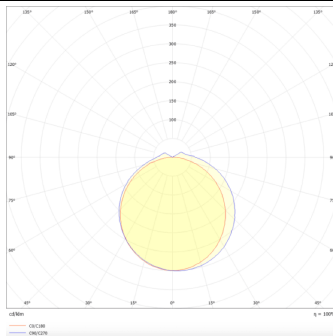

Producto

Potencia real (W) 60

Flujo luminoso real (lm) 7200

Eficacia luminosa (lm/W) 120

Ángulo de apertura 120

Life time (h) 50000h L80B10

IP 66

Color Blanco