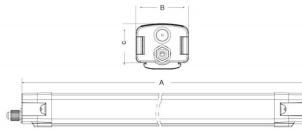

CONNECT

Luminaria industrial Lavov de la familia CONNECT con una potencia de 60W y óptica de 120º, con flujo luminoso real de 7200lm y una eficiencia de 120lm/W fabricado en extrusión de aluminio de color Blanco y con driver DALI

Código artículo 86.I001.6403.01

Tipo de producto Indoor

Categoría Industrial

Familia CONNECT

Subfamilia CONNECT

Pictograms

Esquema

Curva fotométrica

Producto

Potencia real (W) 60

Flujo luminoso real (lm) 7200

Eficacia luminosa (lm/W) 120

Ángulo de apertura 120

Life time (h) 50000h L80B10

IP 66

Color Blanco