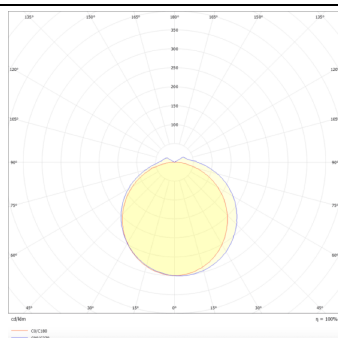

### Esquema

### Curva fotométrica

### Producto

**Potencia real (W)** 60

**Flujo luminoso real (lm)** 7200

**Eficacia luminosa (lm/W)** 120

**Ángulo de apertura** 120

**Life time (h)** 50000h L80B10

**IP** 66

**Color** Blanco