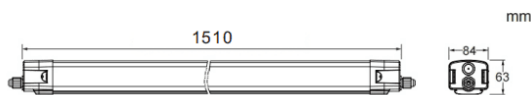

CONNECT

Luminaria industrial Lavov de la familia CONNECT con una potencia de 60 W y un ángulo de haz de 120 grados con una salida de lúmenes reales de 7200 lm y una eficiencia de 120 lm/W fabricada en aluminio extruido y con acabado en color blanco. Driver ON-OFF.

Esquema

Curva fotométrica

Código artículo	86.I001.7401.01
Tipo de producto	Indoor
Categoría	Industrial
Familia	CONNECT
Subfamilia	CONNECT
Pictograms	

Producto	
Potencia real (W)	60
Flujo luminoso real (lm)	7200
Eficacia luminosa (lm/W)	120
Ángulo de apertura	120
Tiempo de vida	50000h L80B10
IP	66
Color	Blanco
Driver incluido	Si
Equipo	ON-OFF
Fuente de luz	LED
Tipo de LED	SMD
Temperatura de color (K)	4000
Consistencia de color (SDCM)	SDCM3
CRI	80