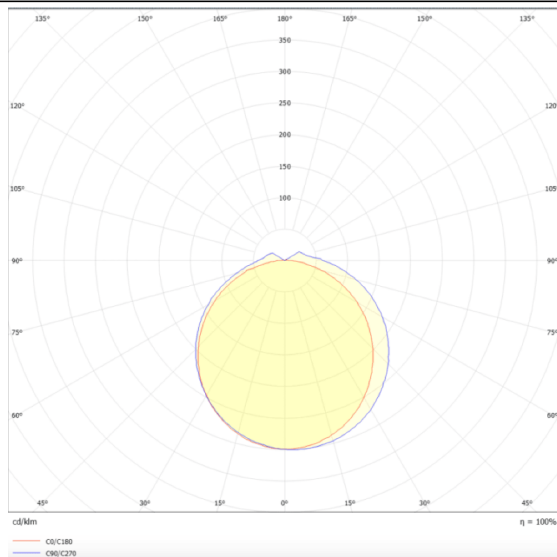

CONNECT

Luminaria industrial Lavov de la familia CONNECT con una potencia de 60 W y un ángulo de haz de 120 grados con una salida de lúmenes reales de 7200 lm y una eficiencia de 120 lm/W fabricada en aluminio extruido y con acabado en color blanco. Driver ON-OFF.

Esquema

Curva fotométrica

Código artículo	86.I001.7401.01
Tipo de producto	Indoor
Categoría	Industrial
Familia	CONNECT
Subfamilia	CONNECT
Pictograms	

Producto	
Potencia real (W)	60
Flujo luminoso real (lm)	7200
Eficacia luminosa (lm/W)	120
Ángulo de apertura	120
Tiempo de vida	50000h L80B10
IP	66
Color	Blanco
Driver incluido	Si
Equipo	ON-OFF
Fuente de luz	LED
Tipo de LED	SMD
Temperatura de color (K)	4000
Consistencia de color (SDCM)	SDCM3
CRI	80