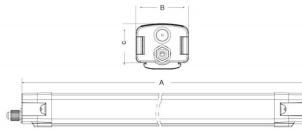

CONNECT

Luminaria industrial Lavov de la familia CONNECT con una potencia de 60W y óptica de 120º, con flujo luminoso real de 7200lm y una eficiencia de 120lm/W fabricado en extrusión de aluminio de color Blanco y con driver DALI

Código artículo 86.I001.7403.01

Tipo de producto Outdoor

Categoría Industrial

Familia CONNECT

Subfamilia CONNECT

Pictograms

Esquema

Producto

Potencia real (W) 60

Flujo luminoso real (lm) 7200

Eficacia luminosa (lm/W) 120

Ángulo de apertura 120

Life time (h) 50000h L80B10

IP 66

Color Blanco

Driver incluido Si

Equipo DALI

Temperatura de color (K) 4000

Consistencia de color (SDCM) SDCM<3

CRI 80

Curva fotométrica