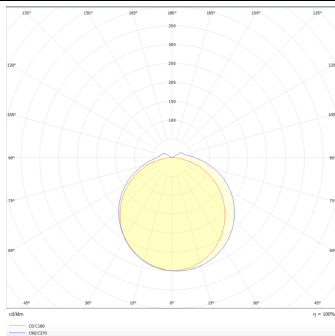

### Esquema

### Curva fotométrica

### Producto

**Potencia real (W)** 60

**Flujo luminoso real (lm)** 7200

**Eficacia luminosa (lm/W)** 120

**Ángulo de apertura** 120

**Life time (h)** 50000h L80B10

**IP** 66

**Color** Blanco