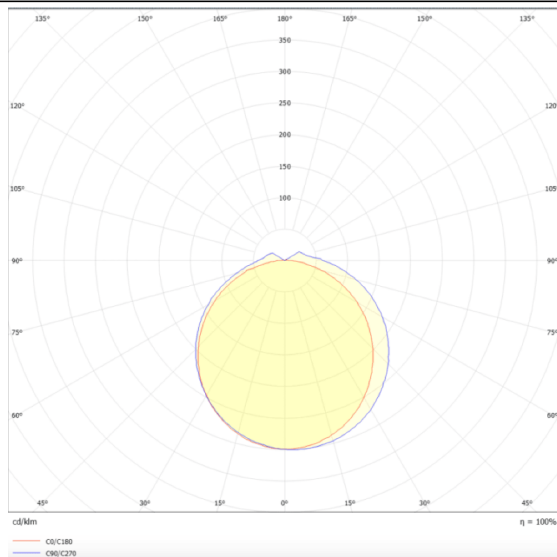

CONNECT

Luminaria industrial Lavov de la familia CONNECT con una potencia de 60 W y un ángulo de haz de 120 grados, con una salida de lúmenes reales de 7200 lm y una eficiencia de 120 lm/W, fabricada en aluminio extruido y con acabado en color blanco.

Esquema

Curva fotométrica

Código artículo	86.I001.7403.01
Tipo de producto	Indoor
Categoría	Industrial
Familia	CONNECT
Subfamilia	CONNECT
Pictograms	

Producto	
Potencia real (W)	60
Flujo luminoso real (lm)	7200
Eficacia luminosa (lm/W)	120
Ángulo de apertura	120
Tiempo de vida	50000h L80B10
IP	66
Color	Blanco
Driver incluido	Si
Equipo	DALI
Temperatura de color (K)	4000
Consistencia de color (SDCM)	SDCM3
CRI	80