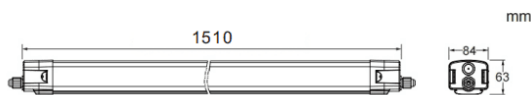

CONNECT

Luminaria industrial Lavov de la familia CONNECT con una potencia de 60 W y un ángulo de haz de 120 grados, con una salida de lúmenes reales de 7200 lm y una eficiencia de 120 lm/W, fabricada en aluminio extruido y con acabado en color blanco.

Esquema

Curva fotométrica

Código artículo	86.I001.7403.01
Tipo de producto	Indoor
Categoría	Industrial
Familia	CONNECT
Subfamilia	CONNECT
Pictograms	

Producto	
Potencia real (W)	60
Flujo luminoso real (lm)	7200
Eficacia luminosa (lm/W)	120
Ángulo de apertura	120
Tiempo de vida	50000h L80B10
IP	66
Color	Blanco
Driver incluido	Si
Equipo	DALI
Temperatura de color (K)	4000
Consistencia de color (SDCM)	SDCM3
CRI	80