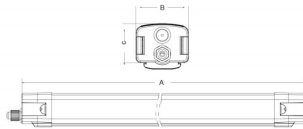

CONNECT

Luminaria industrial Lavov de la familia CONNECT con una potencia de 60W y óptica de 120º, con flujo luminoso real de 7200lm y una eficiencia de 120lm/W fabricado en extrusión de aluminio de color Blanco y con driver DALI

Código artículo 86.I001.7403.01

Tipo de producto Indoor

Categoría Industrial

Familia CONNECT

Subfamilia CONNECT

Pictograms

Esquema

Producto

Potencia real (W) 60

Flujo luminoso real (lm) 7200

Eficacia luminosa (lm/W) 120

Ángulo de apertura 120

Life time (h) 50000h L80B10

IP 66

Color Blanco

Driver incluido Si

Equipo DALI

Temperatura de color (K) 4000

Consistencia de color (SDCM) SDCM<3

CRI 80

Curva fotométrica