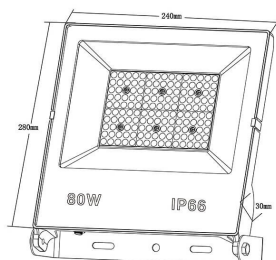

LYRA II

Floodlight Lavov de la familia LYRA II con una potencia de 80W y una optica de 110 grados.CCT 4000K. Con un flujo luminoso total de 9000lm y una eficacia luminosa de 120 lm/W. Driver ON-OFF.Fabricado en aluminio inyectado a presión y acabado en color Negro Grado de protección IP65 e IK08

Código artículo 86.10017.5441.02

Tipo de producto Outdoor

Categoría Floodlights

Familia LYRA II

Pictograms

Esquema

Producto

Potencia real (W) 80

Flujo luminoso real (lm) 9000

Eficacia luminosa (lm/W) 120

Ángulo de apertura 110

Life time (h) 36000h L70B50

IP 66

Color Negro

Driver incluido Si

Equipo ON-OFF