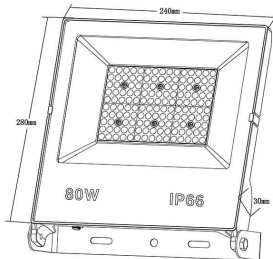

LYRA II

Floodlight Lavov de la familia LYRA II con una potencia de 80W y una optica de 110 grados.CCT 4000K. Con un flujo luminoso total de 9000lm y una eficacia luminosa de 120 lm/W. Driver ON-OFF.Fabricado en aluminio inyectado a presión y acabado en color Negro Grado de protección IP65 e IK08

Código artículo 86.10017.5441.02

Tipo de producto Outdoor

Categoría Floodlights

Familia LYRA II

Pictograms

Esquema

Producto

Potencia real (W) 80

Flujo luminoso real (lm) 9000

Eficacia luminosa (lm/W) 120

Ángulo de apertura 110

Life time (h) 36000h L70B50

IP 66

Color Negro

Driver incluido Si

Equipo ON-OFF