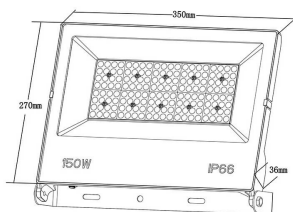

Código artículo 86.10017.7441.02

Tipo de producto Outdoor

Categoría Floodlights

Familia LYRA II

Pictograms

Esquema

Producto

Potencia real (W) 150