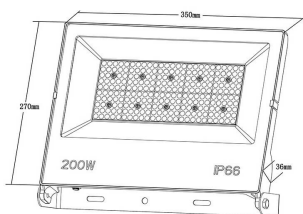

LYRA II

Floodlight Lavov de la familia LYRA II con una potencia de 200W y una optica de 110 grados.CCT 4000K. Con un flujo luminoso total de 24000lm y una eficacia luminosa de 120 lm/W. Driver ON-OFF.Fabricado en aluminio inyectado a presión y acabado en color Negro Grado de protección IP65 e IK08

Código artículo 86.10017.8441.02

Tipo de producto Outdoor

Categoría Floodlights

Familia LYRA II

Pictograms

Esquema

Producto

Potencia real (W) 200

Flujo luminoso real (lm) 24000

Eficacia luminosa (lm/W) 120

Ángulo de apertura 110

Life time (h) 36000h L70B50

IP 66

Color Negro

Driver incluido Si

Equipo ON-OFF