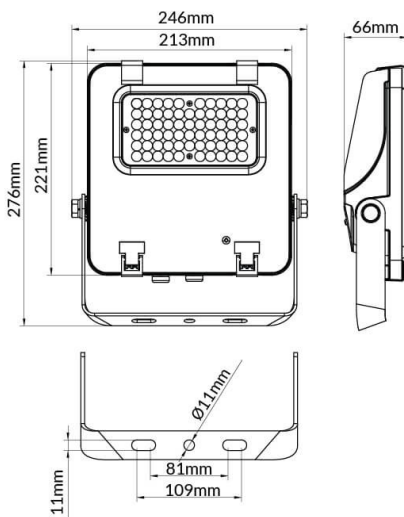

AQUILA II

Floodlight Lavov de la familia AQUILA II con una potencia de 50W y una optica de 25º grados.CCT 4000K. Con un flujo luminoso total de 7500lm y una eficacia luminosa de 150 lm/W. Driver ON-OFF.Fabricado en aluminio inyectado a presión y acabado en color Negro Grado de protección IP65 e IK08

Esquema

Código artículo	86.10018.1411.02
Tipo de producto	Outdoor
Categoría	Industrial
Familia	AQUILA II
Pictograms	

Producto	
Potencia real (W)	50
Flujo luminoso real (lm)	7500
Eficacia luminosa (lm/W)	150
Ángulo de apertura	25º
Tiempo de vida	50000h L70B50
IP	66
Color	Negro
Driver incluido	Si
Equipo	ON-OFF
Fuente de luz	LED
Tipo de LED	2835
Temperatura de color (K)	4000
Consistencia de color (SDCM)	SDCM5
CRI	≥70
IK	08