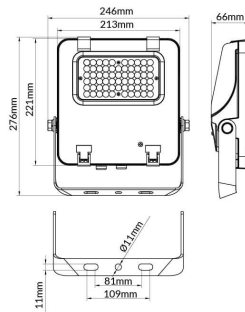

AQUILA II

Floodlight Lavov de la familia AQUILA II con una potencia de 50W y una optica de 25º grados.CCT 4000K. Con un flujo luminoso total de 7500lm y una eficacia luminosa de 150 lm/W. Driver ON-OFF.Fabricado en aluminio inyectado a presión y acabado en color Negro Grado de protección IP65 e IK08

Código artículo	86.I0018.1411.02
Tipo de producto	Outdoor
Categoría	Industrial
Familia	AQUILA II
Pictograms	

Esquema

Producto	
Potencia real (W)	50
Flujo luminoso real (lm)	7500
Eficacia luminosa (lm/W)	150
Ángulo de apertura	25º
Life time (h)	50000h L70B50
IP	66
Color	Negro
Driver incluido	Si
Equipo	ON-OFF
Light source	LED
Type of LED	2835
Temperatura de color (K)	4000
Consistencia de color (SDCM)	SDCM<5
CRI	≥70
IK	08