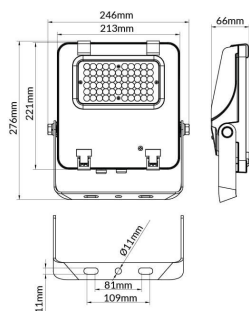

AQUILA II

Floodlight Lavov de la familia AQUILA II con una potencia de 50W y una optica de 25º grados.CCT 4000K. Con un flujo luminoso total de 7500lm y una eficacia luminosa de 150 lm/W. Driver ON-OFF.Fabricado en aluminio inyectado a presión y acabado en color Negro Grado de protección IP65 e IK08

Código artículo	86.10018.1411.02
Tipo de producto	Outdoor
Categoría	Floodlights
Familia	AQUILA II
Pictograms	

Esquema

Producto	
Potencia real (W)	50
Flujo luminoso real (lm)	7500
Eficacia luminosa (lm/W)	150
Ángulo de apertura	25º
Life time (h)	50000h L70B50
IP	66
Color	Negro
Driver incluido	Si
Equipo	ON-OFF
Light source	LED
Type of LED	2835
Temperatura de color (K)	4000
Consistencia de color (SDCM)	SDCM<5
CRI	≥70
IK	08