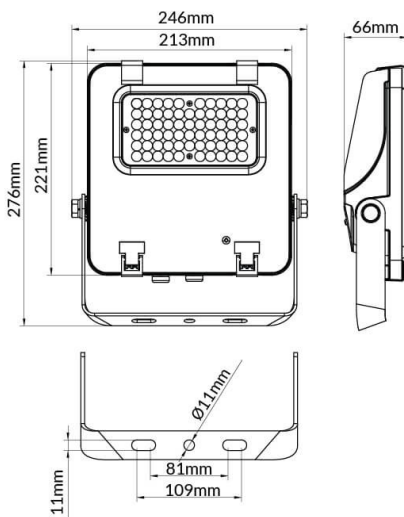

AQUILA II

Floodlight Lavov de la familia AQUILA II con una potencia de 50W y una optica de 25º grados.CCT 4000K. Con un flujo luminoso total de 7500lm y una eficacia luminosa de 150 lm/W. Driver ON-OFF.Fabricado en aluminio inyectado a presión y acabado en color Negro Grado de protección IP65 e IK08

Esquema

Código artículo	86.I0018.1411.02
Tipo de producto	Outdoor
Categoría	Industrial
Familia	AQUILA II
Subfamilia	AQUILA II
Pictograms	
Producto	
Potencia real (W)	50
Flujo luminoso real (lm)	7500
Eficacia luminosa (lm/W)	150
Ángulo de apertura	25º
Tiempo de vida	50000h L70B50
IP	66
Color	Negro
Driver incluido	Si
Equipo	ON-OFF
Fuente de luz	LED
Tipo de LED	2835
Temperatura de color (K)	4000
Consistencia de color (SDCM)	SDCM5
CRI	≥70
IK	08