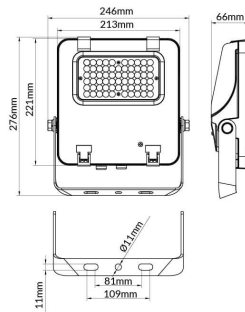

AQUILA II

Floodlight Lavov de la familia AQUILA II con una potencia de 50W y una optica de 60º grados.CCT 4000K. Con un flujo luminoso total de 7500lm y una eficacia luminosa de 150 lm/W. Driver ON-OFF.Fabricado en aluminio inyectado a presión y acabado en color Negro Grado de protección IP65 e IK08

Código artículo	86.10018.1421.02
Tipo de producto	Outdoor
Categoría	Industrial
Familia	AQUILA II
Pictograms	

Esquema

Producto	
Potencia real (W)	50
Flujo luminoso real (lm)	7500
Eficacia luminosa (lm/W)	150
Ángulo de apertura	60º
Life time (h)	50000h L70B50
IP	66
Color	Negro
Driver incluido	Si
Equipo	ON-OFF
Light source	LED
Type of LED	2835
Temperatura de color (K)	4000
Consistencia de color (SDCM)	SDCM<5
CRI	≥70
IK	08