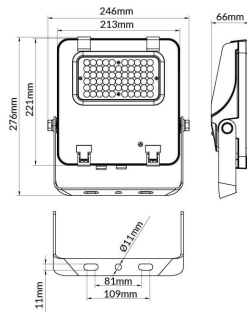

AQUILA II

Floodlight Lavov de la familia AQUILA II con una potencia de 50W y una optica de 60º grados.CCT 4000K. Con un flujo luminoso total de 7500lm y una eficacia luminosa de 150 lm/W. Driver ON-OFF.Fabricado en aluminio inyectado a presión y acabado en color Negro Grado de protección IP65 e IK08

Código artículo	86.10018.1421.02
Tipo de producto	Outdoor
Categoría	Floodlights
Familia	AQUILA II

Pictograms

Esquema

Producto

Potencia real (W)	50
Flujo luminoso real (lm)	7500
Eficacia luminosa (lm/W)	150
Ángulo de apertura	60º
Life time (h)	50000h L70B50
IP	66
Color	Negro
Driver incluido	Si
Equipo	ON-OFF
Light source	LED
Type of LED	2835
Temperatura de color (K)	4000
Consistencia de color (SDCM)	SDCM<5
CRI	≥70
IK	08