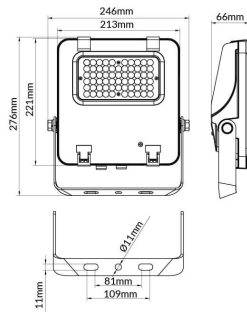

AQUILA II

Floodlight Lavov de la familia AQUILA II con una potencia de 50W y una optica de 55x125°, tilt55 grados.CCT 4000K. Con un flujo luminoso total de 7500lm y una eficacia luminosa de 150 lm/W. Driver ON-OFF.Fabricado en aluminio inyectado a presión y acabado en color Negro Grado de protección IP65 e IK08

Código artículo	86.10018.1451.02
Tipo de producto	Outdoor
Categoría	Floodlights
Familia	AQUILA II
Pictograms	

Esquema

Producto	
Potencia real (W)	50
Flujo luminoso real (lm)	7500
Eficacia luminosa (lm/W)	150
Ángulo de apertura	55x125°, tilt55
Life time (h)	50000h L70B50
IP	66
Color	Negro
Driver incluido	Si
Equipo	ON-OFF
Light source	LED
Type of LED	2835
Temperatura de color (K)	4000
Consistencia de color (SDCM)	SDCM<5
CRI	≥70
IK	08