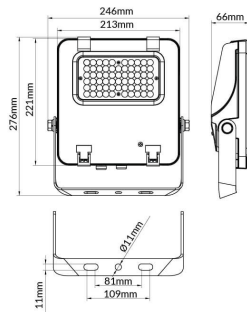

AQUILA II

Floodlight Lavov de la familia AQUILA II con una potencia de 50W y una optica de 26x60° tilt10° grados.CCT 4000K. Con un flujo luminoso total de 7500lm y una eficacia luminosa de 150 lm/W. Driver ON-OFF.Fabricado en aluminio inyectado a presión y acabado en color Negro Grado de protección IP65 e IK08

Código artículo	86.10018.1461.02
Tipo de producto	Outdoor
Categoría	Industrial
Familia	AQUILA II
Pictograms	

Esquema

Producto	
Potencia real (W)	50
Flujo luminoso real (lm)	7500
Eficacia luminosa (lm/W)	150
Ángulo de apertura	26x60° tilt10°
Life time (h)	50000h L70B50
IP	66
Color	Negro
Driver incluido	Si
Equipo	ON-OFF
Light source	LED
Type of LED	2835
Temperatura de color (K)	4000
Consistencia de color (SDCM)	SDCM<5
CRI	≥70
IK	08