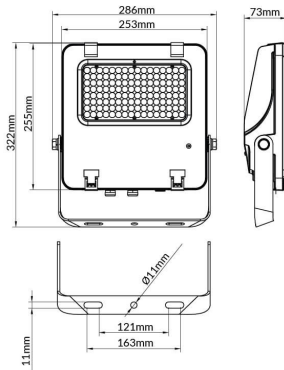

AQUILA II

Floodlight Lavov de la familia AQUILA II con una potencia de 100W y una optica de 25º grados.CCT 4000K. Con un flujo luminoso total de 15500lm y una eficacia luminosa de 155 lm/W. Driver ON-OFF.Fabricado en aluminio inyectado a presión y acabado en color Negro Grado de protección IP65 e IK08

Código artículo	86.10018.2411.02
Tipo de producto	Outdoor
Categoría	Floodlights
Familia	AQUILA II
Pictograms	

Esquema

Producto	
Potencia real (W)	100
Flujo luminoso real (lm)	15500
Eficacia luminosa (lm/W)	155
Ángulo de apertura	25º
Life time (h)	50000h L70B50
IP	66
Color	Negro
Driver incluido	Si
Equipo	ON-OFF
Light source	LED
Type of LED	2835
Temperatura de color (K)	4000
Consistencia de color (SDCM)	SDCM<5
CRI	≥70
IK	08