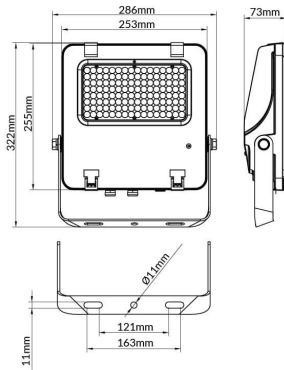

AQUILA II

Floodlight Lavov de la familia AQUILA II con una potencia de 100W y una optica de 55x125°, tilt55 grados.CCT 4000K. Con un flujo luminoso total de 15500lm y una eficacia luminosa de 155 lm/W. Driver DALI.Fabricado en aluminio inyectado a presión y acabado en color Negro Grado de protección IP65 e IK08

Código artículo	86.10018.2453.02
Tipo de producto	Outdoor
Categoría	Floodlights
Familia	AQUILA II
Pictograms	

Esquema

Producto	
Potencia real (W)	100
Flujo luminoso real (lm)	15500
Eficacia luminosa (lm/W)	155
Ángulo de apertura	55x125°, tilt55
Life time (h)	50000h L70B50
IP	66
Color	Negro
Driver incluido	Si
Equipo	DALI
Light source	LED
Type of LED	2835
Temperatura de color (K)	4000
Consistencia de color (SDCM)	SDCM<5
CRI	≥70
IK	08