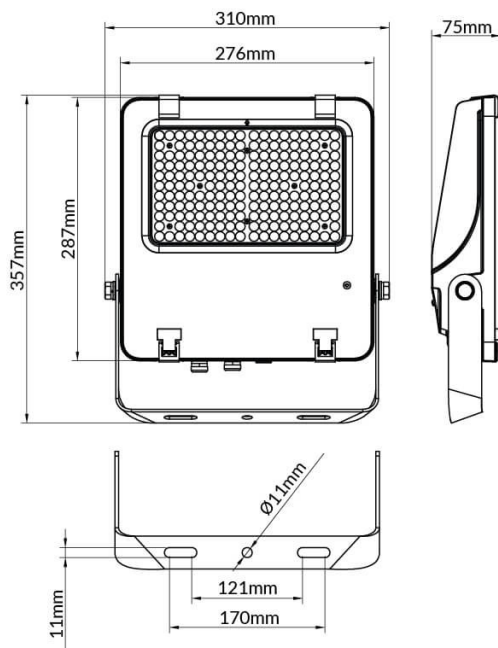

AQUILA II

Floodlight Lavov de la familia AQUILA II con una potencia de 150W y una optica de 25º grados.CCT 4000K. Con un flujo luminoso total de 23250lm y una eficacia luminosa de 155 lm/W. Driver ON-OFF.Fabricado en aluminio inyectado a presión y acabado en color Negro Grado de protección IP65 e IK08

Esquema

Código artículo	86.10018.3411.02
Tipo de producto	Outdoor
Categoría	Industrial
Familia	AQUILA II
Pictograms	

Producto	
Potencia real (W)	150
Flujo luminoso real (lm)	23250
Eficacia luminosa (lm/W)	155
Ángulo de apertura	25º
Tiempo de vida	50000h L70B50
IP	66
Color	Negro
Driver incluido	Si
Equipo	ON-OFF
Fuente de luz	LED
Tipo de LED	2835
Temperatura de color (K)	4000
Consistencia de color (SDCM)	SDCM5
CRI	≥70
IK	08