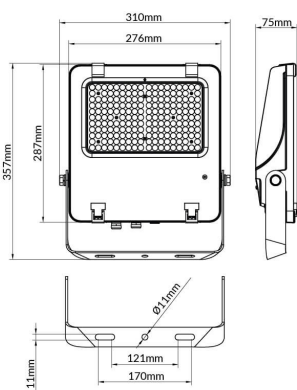

AQUILA II

Floodlight Lavov de la familia AQUILA II con una potencia de 150W y una optica de 25º grados.CCT 4000K. Con un flujo luminoso total de 23250lm y una eficacia luminosa de 155 lm/W. Driver ON-OFF.Fabricado en aluminio inyectado a presión y acabado en color Negro Grado de protección IP65 e IK08

Código artículo	86.10018.3411.02
Tipo de producto	Outdoor
Categoría	Floodlights
Familia	AQUILA II
Pictograms	

Esquema

Producto	
Potencia real (W)	150
Flujo luminoso real (lm)	23250
Eficacia luminosa (lm/W)	155
Ángulo de apertura	25º
Life time (h)	50000h L70B50
IP	66
Color	Negro
Driver incluido	Si
Equipo	ON-OFF
Light source	LED
Type of LED	2835
Temperatura de color (K)	4000
Consistencia de color (SDCM)	SDCM<5
CRI	≥70
IK	08