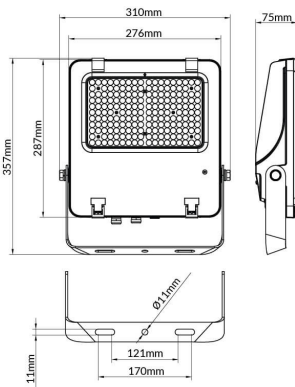

AQUILA II

Floodlight Lavov de la familia AQUILA II con una potencia de 150W y una optica de 25º grados.CCT 4000K. Con un flujo luminoso total de 23250lm y una eficacia luminosa de 155 lm/W. Driver DALI.Fabricado en aluminio inyectado a presión y acabado en color Negro Grado de protección IP65 e IK08

Código artículo	86.10018.3413.02
Tipo de producto	Outdoor
Categoría	Floodlights
Familia	AQUILA II
Pictograms	

Esquema

Producto	
Potencia real (W)	150
Flujo luminoso real (lm)	23250
Eficacia luminosa (lm/W)	155
Ángulo de apertura	25º
Life time (h)	50000h L70B50
IP	66
Color	Negro
Driver incluido	Si
Equipo	DALI
Light source	LED
Type of LED	2835
Temperatura de color (K)	4000
Consistencia de color (SDCM)	SDCM<5
CRI	≥70
IK	08