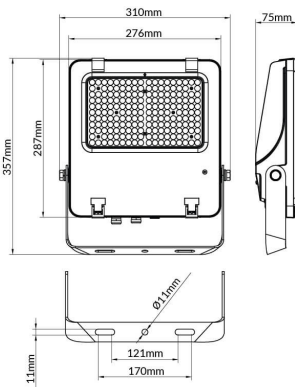

AQUILA II

Floodlight Lavov de la familia AQUILA II con una potencia de 150W y una optica de 60º grados.CCT 4000K. Con un flujo luminoso total de 23250lm y una eficacia luminosa de 155 lm/W. Driver ON-OFF.Fabricado en aluminio inyectado a presión y acabado en color Negro Grado de protección IP65 e IK08

Código artículo	86.10018.3421.02
Tipo de producto	Outdoor
Categoría	Floodlights
Familia	AQUILA II
Pictograms	

Esquema

Producto	
Potencia real (W)	150
Flujo luminoso real (lm)	23250
Eficacia luminosa (lm/W)	155
Ángulo de apertura	60º
Life time (h)	50000h L70B50
IP	66
Color	Negro
Driver incluido	Si
Equipo	ON-OFF
Light source	LED
Type of LED	2835
Temperatura de color (K)	4000
Consistencia de color (SDCM)	SDCM<5
CRI	≥70
IK	08