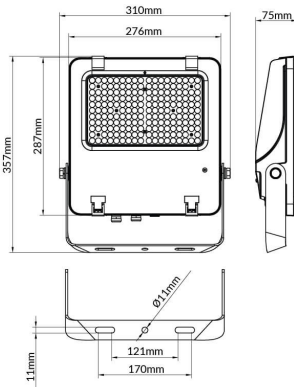

AQUILA II

Floodlight Lavov de la familia AQUILA II con una potencia de 150W y una optica de 60º grados.CCT 4000K. Con un flujo luminoso total de 23250lm y una eficacia luminosa de 155 lm/W. Driver DALI.Fabricado en aluminio inyectado a presión y acabado en color Negro Grado de protección IP65 e IK08

Código artículo	86.10018.3423.02
Tipo de producto	Outdoor
Categoría	Industrial
Familia	AQUILA II
Pictograms	

Esquema

Producto	
Potencia real (W)	150
Flujo luminoso real (lm)	23250
Eficacia luminosa (lm/W)	155
Ángulo de apertura	60º
Life time (h)	50000h L70B50
IP	66
Color	Negro
Driver incluido	Si
Equipo	DALI
Light source	LED
Type of LED	2835
Temperatura de color (K)	4000
Consistencia de color (SDCM)	SDCM<5
CRI	≥70
IK	08