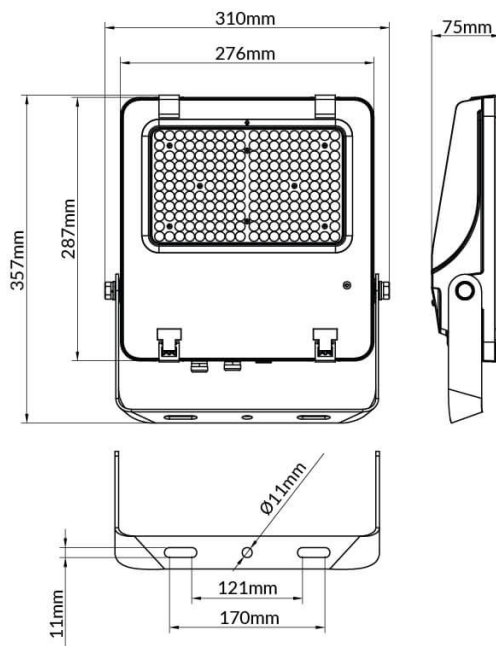

AQUILA II

Floodlight Lavov de la familia AQUILA II con una potencia de 150W y una optica de 60º grados.CCT 4000K. Con un flujo luminoso total de 23250lm y una eficacia luminosa de 155 lm/W. Driver DALI.Fabricado en aluminio inyectado a presión y acabado en color Negro Grado de protección IP65 e IK08

Esquema

Código artículo	86.10018.3423.02
Tipo de producto	Outdoor
Categoría	Industrial
Familia	AQUILA II
Pictograms	

Producto	
Potencia real (W)	150
Flujo luminoso real (lm)	23250
Eficacia luminosa (lm/W)	155
Ángulo de apertura	60º
Tiempo de vida	50000h L70B50
IP	66
Color	Negro
Driver incluido	Si
Equipo	DALI
Fuente de luz	LED
Tipo de LED	2835
Temperatura de color (K)	4000
Consistencia de color (SDCM)	SDCM5
CRI	≥70
IK	08