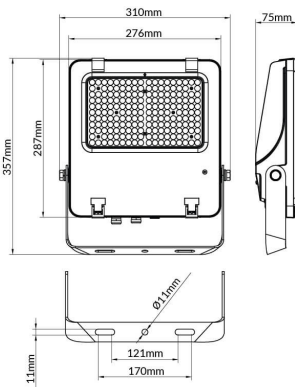

AQUILA II

Floodlight Lavov de la familia AQUILA II con una potencia de 150W y una optica de 60º grados.CCT 4000K. Con un flujo luminoso total de 23250lm y una eficacia luminosa de 155 lm/W. Driver DALI.Fabricado en aluminio inyectado a presión y acabado en color Negro Grado de protección IP65 e IK08

Código artículo	86.10018.3423.02
Tipo de producto	Outdoor
Categoría	Floodlights
Familia	AQUILA II
Pictograms	

Esquema

Producto	
Potencia real (W)	150
Flujo luminoso real (lm)	23250
Eficacia luminosa (lm/W)	155
Ángulo de apertura	60º
Life time (h)	50000h L70B50
IP	66
Color	Negro
Driver incluido	Si
Equipo	DALI
Light source	LED
Type of LED	2835
Temperatura de color (K)	4000
Consistencia de color (SDCM)	SDCM<5
CRI	≥70
IK	08