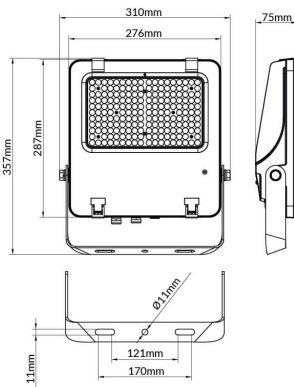

AQUILA II

Floodlight Lavov de la familia AQUILA II con una potencia de 150W y una optica de 55x125°, tilt55 grados.CCT 4000K. Con un flujo luminoso total de 23250lm y una eficacia luminosa de 155 lm/W. Driver ON-OFF.Fabricado en aluminio inyectado a presión y acabado en color Negro Grado de protección IP65 e IK08

Código artículo	86.10018.3451.02
Tipo de producto	Outdoor
Categoría	Industrial
Familia	AQUILA II
Pictograms	

Esquema

Producto	
Potencia real (W)	150
Flujo luminoso real (lm)	23250
Eficacia luminosa (lm/W)	155
Ángulo de apertura	55x125°, tilt55
Life time (h)	50000h L70B50
IP	66
Color	Negro
Driver incluido	Si
Equipo	ON-OFF
Light source	LED
Type of LED	2835
Temperatura de color (K)	4000
Consistencia de color (SDCM)	SDCM<5
CRI	≥70
IK	08