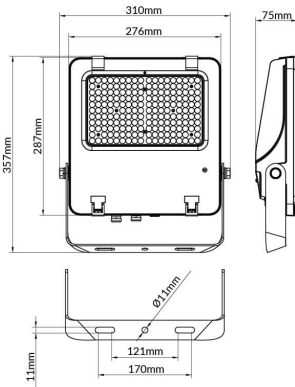

AQUILA II

Floodlight Lavov de la familia AQUILA II con una potencia de 150W y una optica de 26x60° tilt10° grados.CCT 4000K. Con un flujo luminoso total de 23250lm y una eficacia luminosa de 155 lm/W. Driver ON-OFF.Fabricado en aluminio inyectado a presión y acabado en color Negro Grado de protección IP65 e IK08

Código artículo	86.10018.3461.02
Tipo de producto	Outdoor
Categoría	Industrial
Familia	AQUILA II
Pictograms	

Esquema

Producto	
Potencia real (W)	150
Flujo luminoso real (lm)	23250
Eficacia luminosa (lm/W)	155
Ángulo de apertura	26x60° tilt10°
Life time (h)	50000h L70B50
IP	66
Color	Negro
Driver incluido	Si
Equipo	ON-OFF
Light source	LED
Type of LED	2835
Temperatura de color (K)	4000
Consistencia de color (SDCM)	SDCM<5
CRI	≥70
IK	08