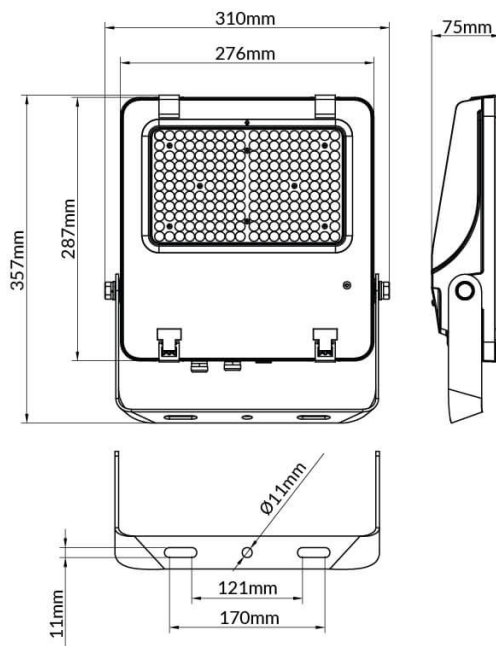

AQUILA II

Floodlight Lavov de la familia AQUILA II con una potencia de 150W y una optica de 26x60° tilt10° grados.CCT 4000K. Con un flujo luminoso total de 23250lm y una eficacia luminosa de 155 lm/W. Driver ON-OFF.Fabricado en aluminio inyectado a presión y acabado en color Negro Grado de protección IP65 e IK08

Esquema

Código artículo	86.10018.3461.02
Tipo de producto	Outdoor
Categoría	Industrial
Familia	AQUILA II
Subfamilia	AQUILA II
Pictograms	

Producto	
Potencia real (W)	150
Flujo luminoso real (lm)	23250
Eficacia luminosa (lm/W)	155
Ángulo de apertura	26x60° tilt10°
Tiempo de vida	50000h L70B50
IP	66
Color	Negro
Driver incluido	Si
Equipo	ON-OFF
Fuente de luz	LED
Tipo de LED	2835
Temperatura de color (K)	4000
Consistencia de color (SDCM)	SDCM5
CRI	≥70
IK	08