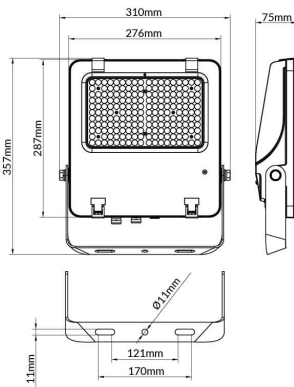

AQUILA II

Floodlight Lavov de la familia AQUILA II con una potencia de 150W y una optica de 26x60° tilt10° grados.CCT 4000K. Con un flujo luminoso total de 23250lm y una eficacia luminosa de 155 lm/W. Driver DALI.Fabricado en aluminio inyectado a presión y acabado en color Negro Grado de protección IP65 e IK08

Código artículo	86.10018.3463.02
Tipo de producto	Outdoor
Categoría	Industrial
Familia	AQUILA II
Pictograms	

Esquema

Producto

Potencia real (W)	150
Flujo luminoso real (lm)	23250
Eficacia luminosa (lm/W)	155
Ángulo de apertura	26x60° tilt10°
Life time (h)	50000h L70B50
IP	66
Color	Negro
Driver incluido	Si
Equipo	DALI
Light source	LED
Type of LED	2835
Temperatura de color (K)	4000
Consistencia de color (SDCM)	SDCM<5
CRI	≥70
IK	08