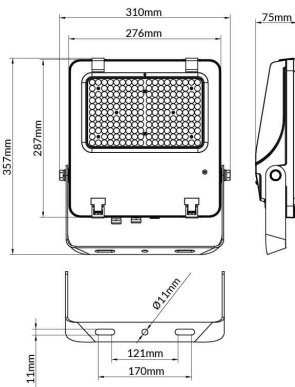

AQUILA II

Floodlight Lavov de la familia AQUILA II con una potencia de 150W y una optica de 26x60° tilt10° grados.CCT 4000K. Con un flujo luminoso total de 23250lm y una eficacia luminosa de 155 lm/W. Driver DALI.Fabricado en aluminio inyectado a presión y acabado en color Negro Grado de protección IP65 e IK08

Código artículo	86.10018.3463.02
Tipo de producto	Outdoor
Categoría	Floodlights
Familia	AQUILA II
Pictograms	

Esquema

Producto	
Potencia real (W)	150
Flujo luminoso real (lm)	23250
Eficacia luminosa (lm/W)	155
Ángulo de apertura	26x60° tilt10°
Life time (h)	50000h L70B50
IP	66
Color	Negro
Driver incluido	Si
Equipo	DALI
Light source	LED
Type of LED	2835
Temperatura de color (K)	4000
Consistencia de color (SDCM)	SDCM<5
CRI	≥70
IK	08