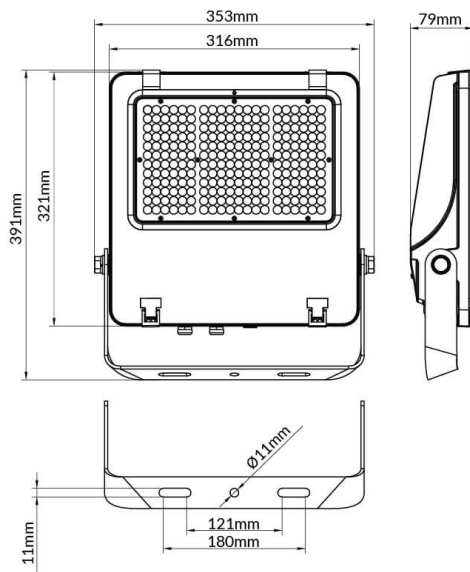

AQUILA II

Floodlight Lavov de la familia AQUILA II con una potencia de 200W y una optica de 25º grados.CCT 4000K. Con un flujo luminoso total de 32000lm y una eficacia luminosa de 160 lm/W. Driver ON-OFF.Fabricado en aluminio inyectado a presión y acabado en color Negro Grado de protección IP65 e IK08

Esquema

Código artículo	86.I0018.4411.02
Tipo de producto	Outdoor
Categoría	Industrial
Familia	AQUILA II
Pictograms	

Producto	
Potencia real (W)	200
Flujo luminoso real (lm)	32000
Eficacia luminosa (lm/W)	160
Ángulo de apertura	25º
Tiempo de vida	50000h L70B50
IP	66
Color	Negro
Driver incluido	Si
Equipo	ON-OFF
Fuente de luz	LED
Tipo de LED	2835
Temperatura de color (K)	4000
Consistencia de color (SDCM)	SDCM5
CRI	≥70
IK	08