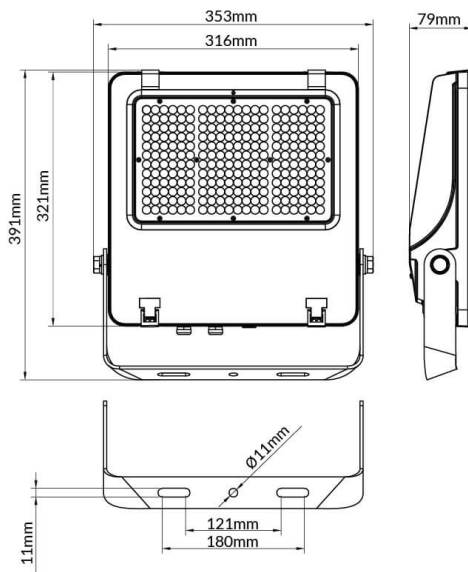

AQUILA II

Floodlight Lavov de la familia AQUILA II con una potencia de 200W y una optica de 25º grados.CCT 4000K. Con un flujo luminoso total de 32000lm y una eficacia luminosa de 160 lm/W. Driver ON-OFF.Fabricado en aluminio inyectado a presión y acabado en color Negro Grado de protección IP65 e IK08

Esquema

Código artículo	86.I0018.4411.02
Tipo de producto	Indoor
Categoría	Industrial
Familia	AQUILA II
Subfamilia	AQUILA II
Pictograms	
Producto	
Potencia real (W)	200
Flujo luminoso real (lm)	32000
Eficacia luminosa (lm/W)	160
Ángulo de apertura	25º
Tiempo de vida	50000h L70B50
IP	66
Color	Negro
Driver incluido	Si
Equipo	ON-OFF
Fuente de luz	LED
Tipo de LED	2835
Temperatura de color (K)	4000
Consistencia de color (SDCM)	SDCM5
CRI	≥70
IK	08