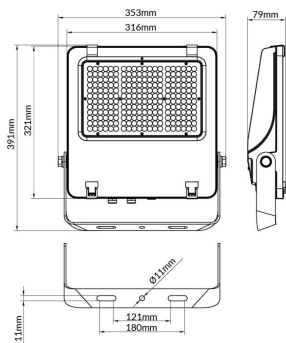

Código artículo 86.10018.4411.02

Tipo de producto Outdoor

Categoría Floodlights

Familia AQUILA II

Pictograms

Esquema

Producto

Potencia real (W) 200

Flujo luminoso real (lm) 32000

Eficacia luminosa (lm/W) 160

Ángulo de apertura 25º

Life time (h) 50000h L70B50

IP 66

Color Negro

Driver incluido Si

Equipo ON-OFF