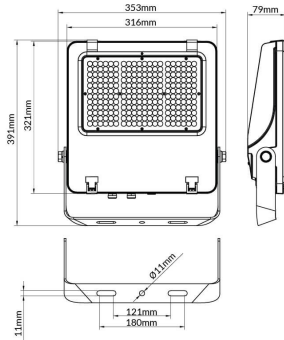

Código artículo 86.10018.4411.02

Tipo de producto Indoor

Categoría Industrial

Familia AQUILA II

Subfamilia AQUILA II

Pictograms

Esquema

Producto

Potencia real (W) 200

Flujo luminoso real (lm) 32000

Eficacia luminosa (lm/W) 160

Ángulo de apertura 25º

Life time (h) 50000h L70B50

IP 66

Color Negro

Driver incluido Si