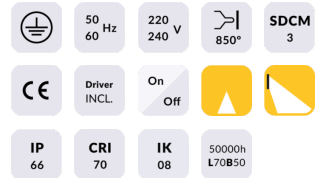

AQUILA II

Floodlight Lavov de la familia AQUILA II con una potencia de 200W y una optica de 25º grados.CCT 4000K. Con un flujo luminoso total de 32000lm y una eficacia luminosa de 160 lm/W. Driver ON-OFF.Fabricado en aluminio inyectado a presión y acabado en color Negro Grado de protección IP65 e IK08

Código artículo 86.10018.4411.02

Tipo de producto Indoor

Categoría Industrial

Familia AQUILA II

Subfamilia AQUILA II

Pictograms

Esquema

Producto

Potencia real (W) 200

Flujo luminoso real (lm) 32000

Eficacia luminosa (lm/W) 160

Ángulo de apertura 25º

Life time (h) 50000h L70B50

IP 66

Color Negro

Driver incluido Si

Equipo ON-OFF

Light source LED

Type of LED 2835

Temperatura de color (K) 4000

Consistencia de color (SDCM) SDCM<5

CRI ≥70

IK 08