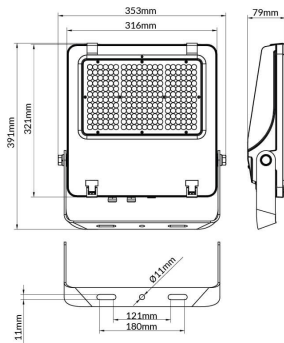

AQUILA II

Floodlight Lavov de la familia AQUILA II con una potencia de 200W y una optica de 25º grados.CCT 4000K. Con un flujo luminoso total de 32000lm y una eficacia luminosa de 160 lm/W. Driver ON-OFF.Fabricado en aluminio inyectado a presión y acabado en color Negro Grado de protección IP65 e IK08

Código artículo	86.10018.4411.02
Tipo de producto	Outdoor
Categoría	Industrial
Familia	AQUILA II
Subfamilia	AQUILA II

Pictograms

Esquema

Producto

Potencia real (W)	200
Flujo luminoso real (lm)	32000
Eficacia luminosa (lm/W)	160
Ángulo de apertura	25º
Life time (h)	50000h L70B50
IP	66
Color	Negro
Driver incluido	Si
Equipo	ON-OFF
Light source	LED
Type of LED	2835
Temperatura de color (K)	4000
Consistencia de color (SDCM)	SDCM<5
CRI	≥70
IK	08